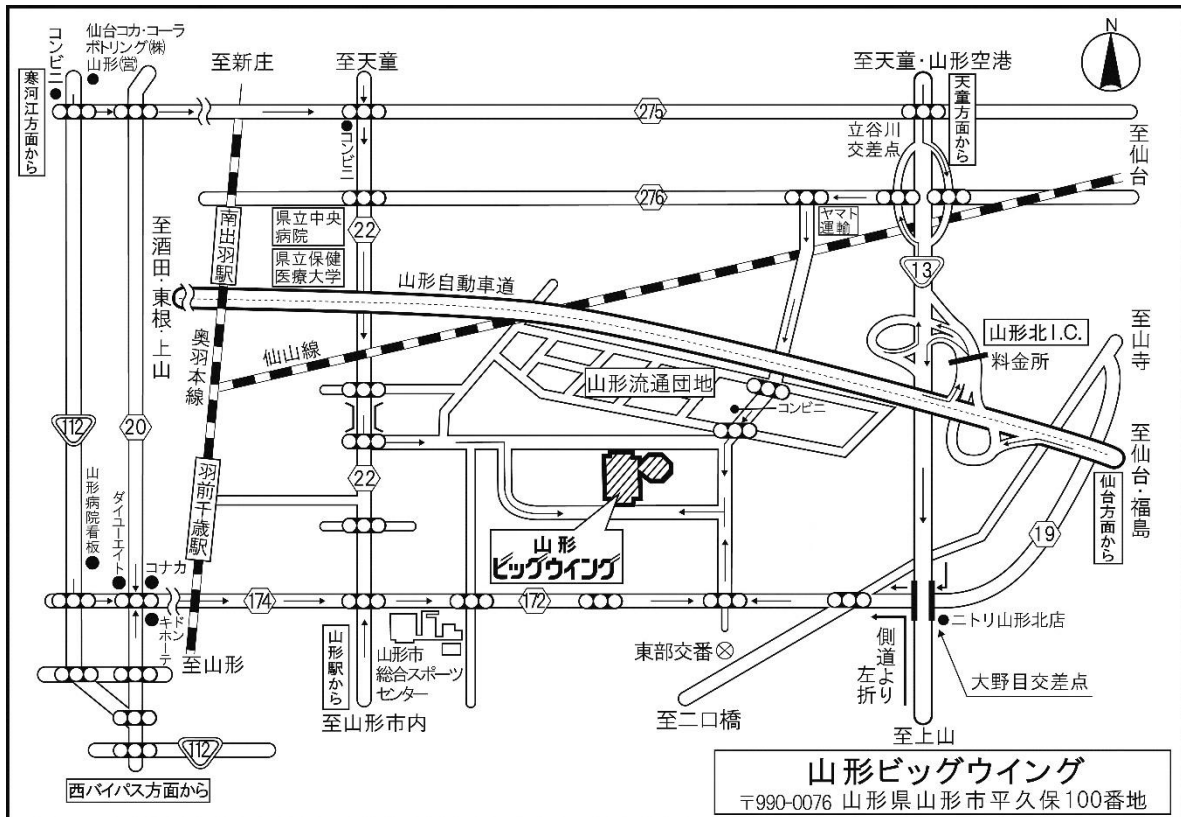

第二種販売 山形会場

<技術検定会場等>

山形ビッグウイング 4階 中会議室

(山形市平久保100) <駐車場あり>

最寄駅 : JR山形駅 (タクシー約15分)

JR羽前千歳駅 (徒歩約15分)

<技術検定時間等>

技術検定時間 [保安全管理技術] 9:30~11:00