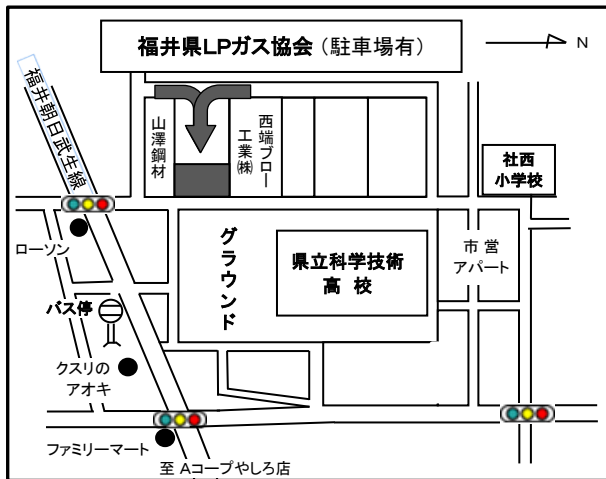

第二種販売 [福井会場]

〈技術検定会場等〉

(一社)福井県LPガス協会(福井市下江守町26-35-4)

最寄バス停留所：科学技術高校入口(京福バス)

〈技術検定時間等〉 技術検定時間:9:30~11:00

(20分前までにご着席ください。)

〈注意事項〉マイページの注意事項をよく読んで下さい。

〈担当事務所〉