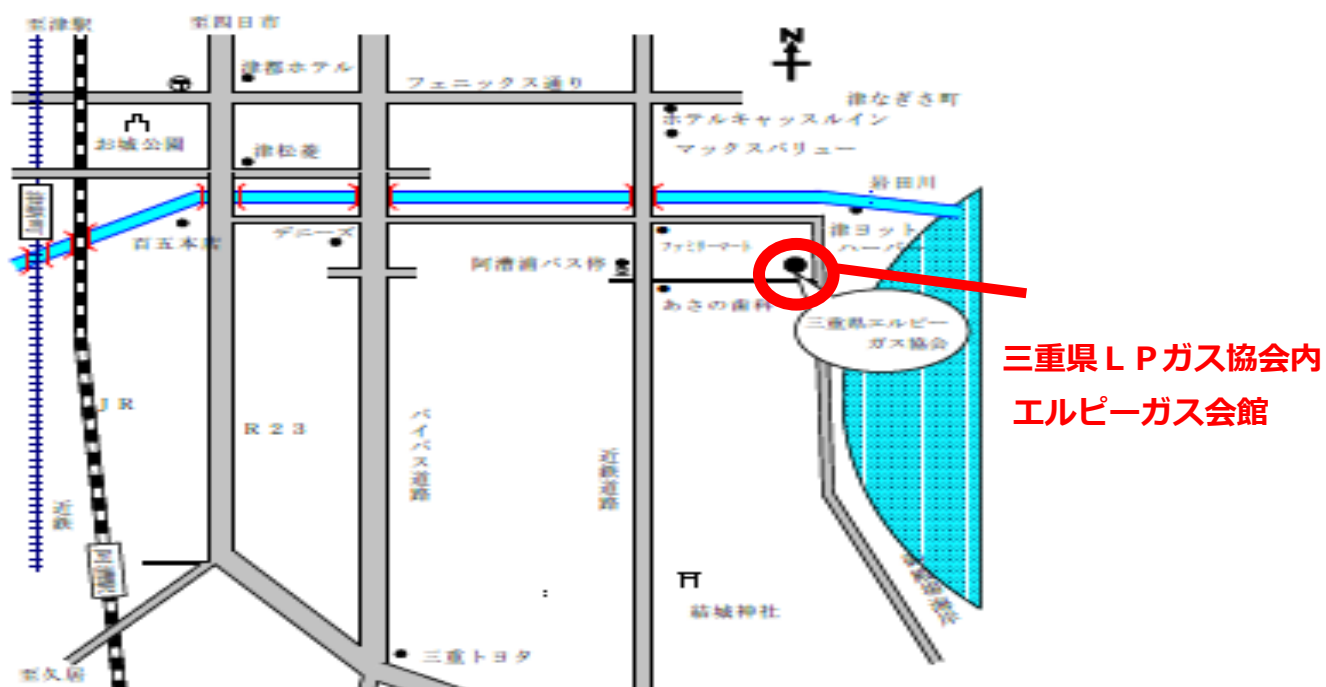

第二種販売 三重会場

<検定会場等>

三重県エルピーガス会館

(三重県津市柳山津興369番地の2)

最寄り駅 近鉄津新町駅

三重交通バス 阿漕浦バス停より徒歩5分

<検定時間等> 検定時間： 9:30～11:00

(20分前までにご着席ください)