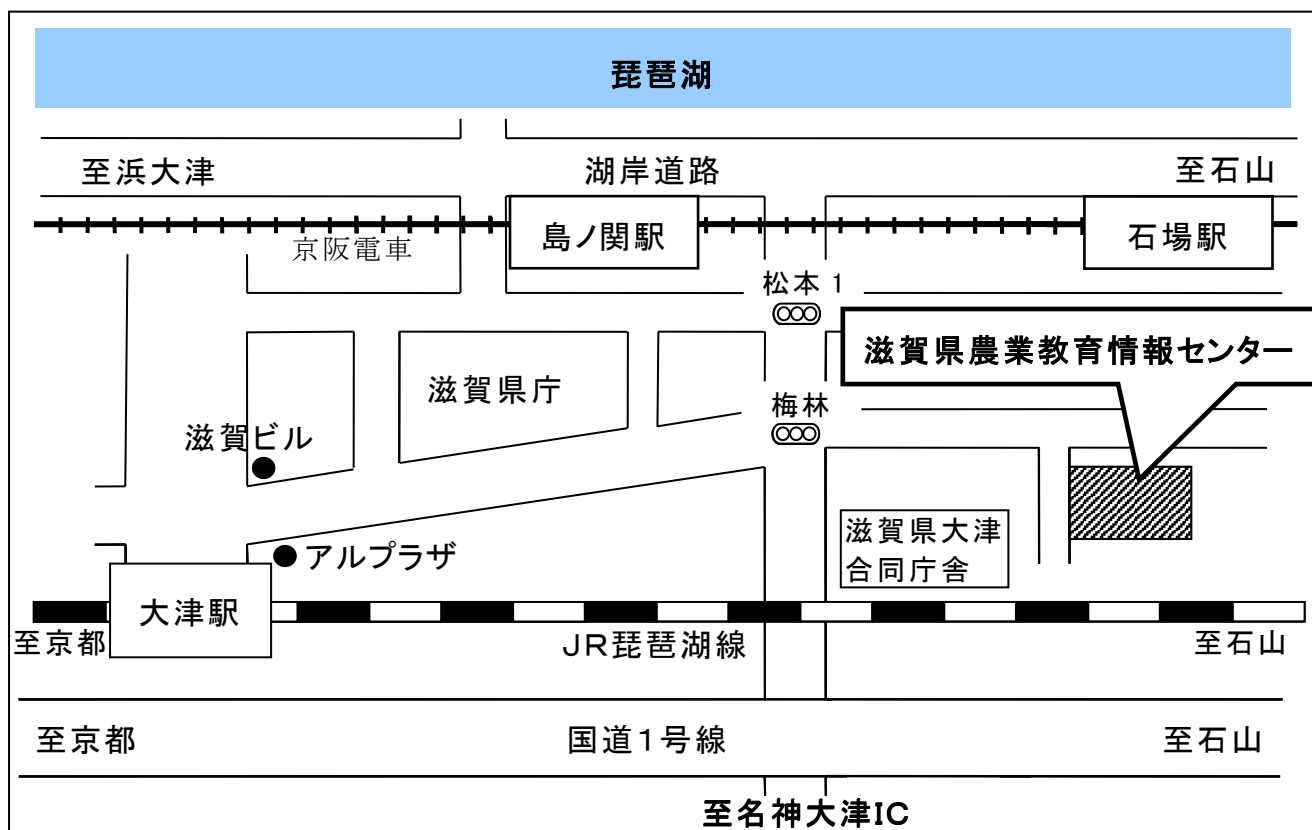

## 第二種販売講習 滋賀会場

### 〈技術検定会場等〉

滋賀県農業教育情報センター (大津市松本 1-2-20)

最寄駅：JR琵琶湖線 大津駅 徒歩 10分

京阪電鉄 石場駅 徒歩 7分

〈技術検定時間等〉 技術検定時間：9:30～11:00 (受付 8:45 開始)  
(15分前までにご着席ください)

〈注意事項〉 マイページの注意事項をよく読んでください。