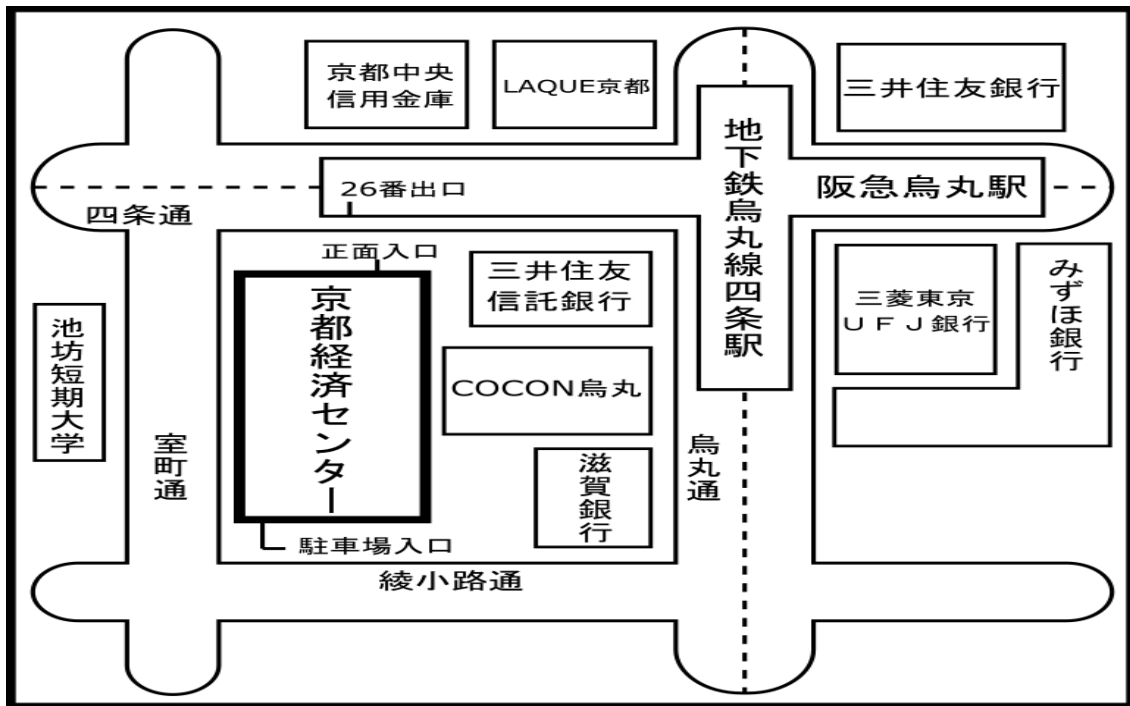

二販 京都会場

京都経済センター 3階 3-F

(京都市下京区四条通室町東入函谷鉾町78番地)

最寄駅：京都市営地下鉄烏丸線「四条駅」北改札出てすぐ

<技術検定時間等> 30分前までにご着席ください。

<注意事項> マイページをご確認ください。

<担当事務所>

高压ガス保安協会京都府液化石油ガス教育事務所