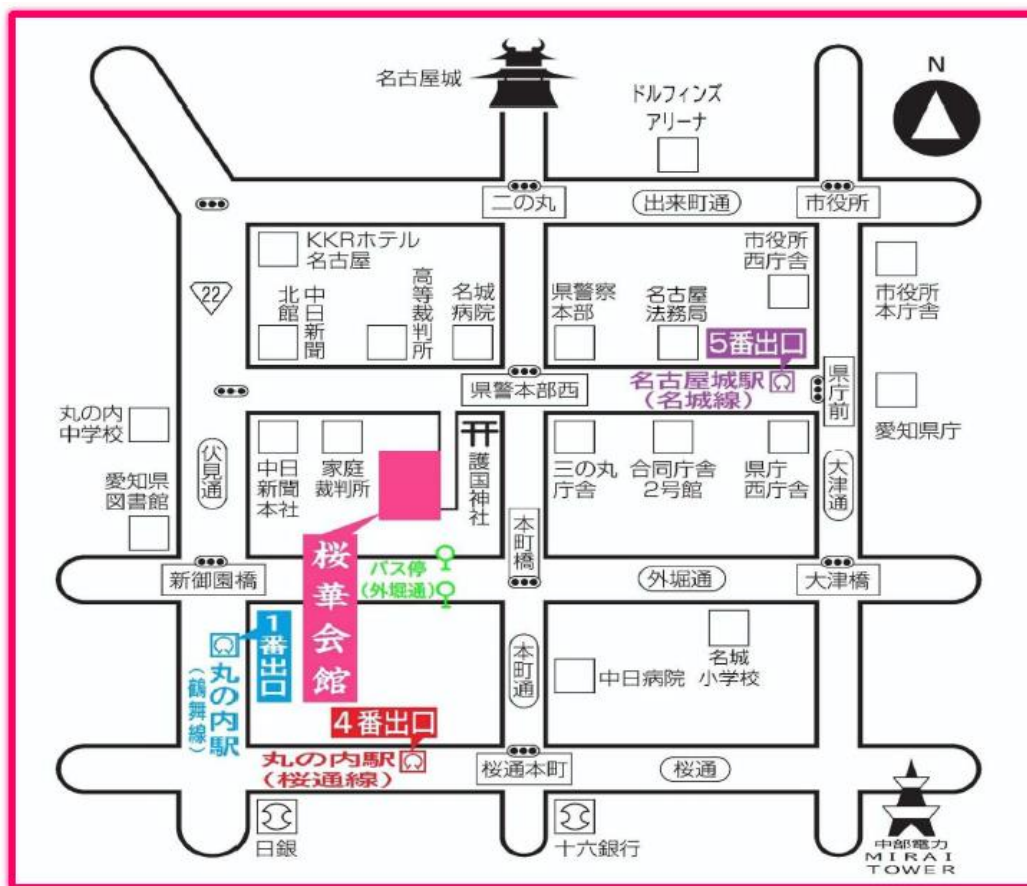

特定高圧ガス取扱主任者 愛知会場

<技術検定会場等>

桜華会館 (愛知県名古屋市中区三の丸1丁目7番2号)

最寄り駅：地下鉄桜通線・鶴舞線「丸の内駅」から徒歩約15分

地下鉄名城線「名古屋城駅」から徒歩約8分

<技術検定時間等> 技術検定時間：9:00~13:00

(20分前までにご着席ください。)

<注意事項> マイページの注意事項をよく読んでください。