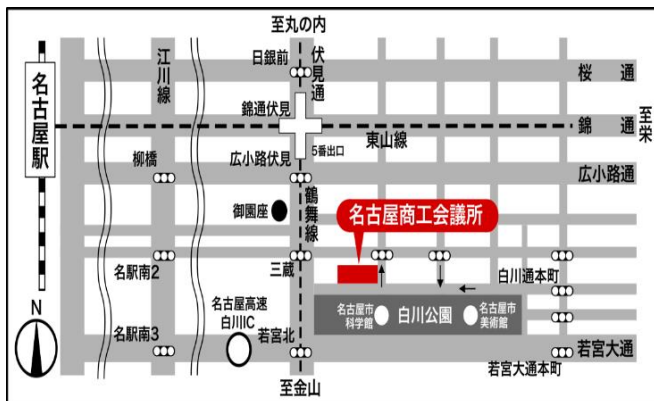

特定高圧ガス取扱主任者 愛知会場

〈技術検定会場等〉

名古屋商工会議所ビル

名古屋市中区栄2-10-19

最寄駅：地下鉄東山線・鶴舞線「伏見駅」

5番出口から徒歩約5分

〈技術検定時間等〉 技術検定時間：10:00～11:30

(9:40 着席厳守)