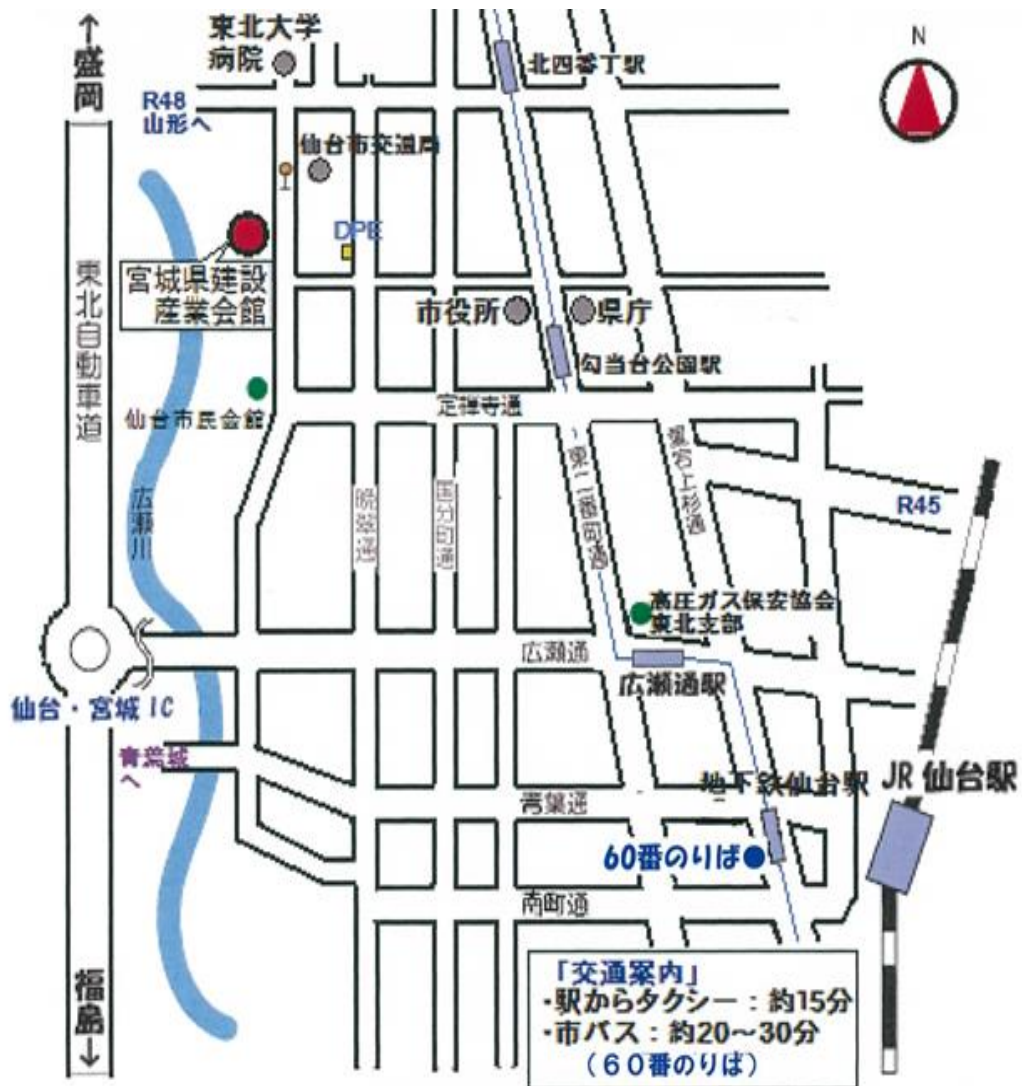

甲種化学 【宮城会場】

<技術検定会場等>

宮城県建設産業会館(仙台市青葉区支倉町 2-48)

タクシー 仙台駅西口より 15分

地下鉄 地下鉄南北線勾当台公園駅より 徒歩 10分

バス 交通局大学病院前下車 徒歩 1分

<技術検定時間等> 10:00~14:30

(検定開始20分前までに到着してください。)