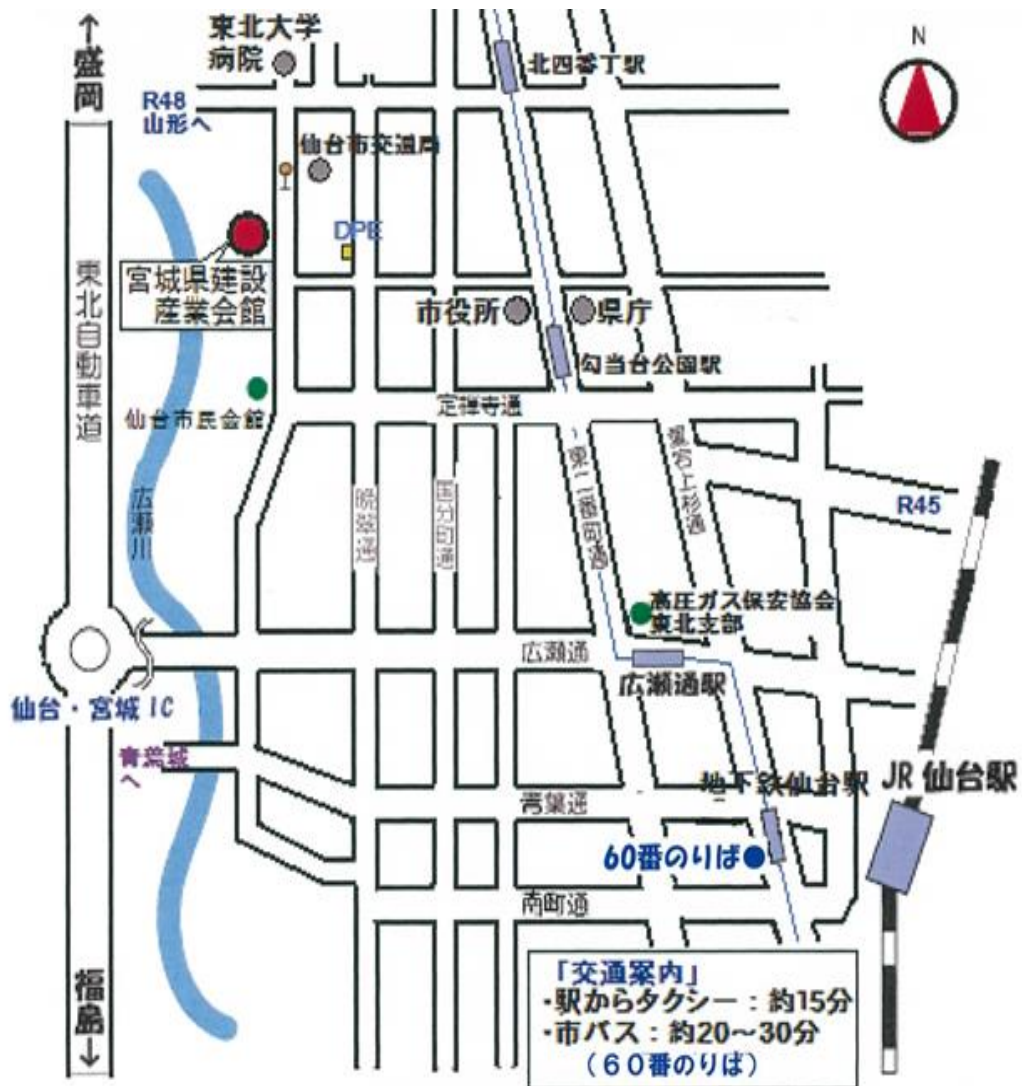

甲種機械 【宮城会場】

<技術検定会場等>

宮城県建設産業会館(仙台市青葉区支倉町 2-48)

タクシー 仙台駅西口より 15分

地下鉄 地下鉄南北線勾当台公園駅より 徒歩 10分

バス 交通局大学病院前下車 徒歩 1分

<技術検定時間等> 10:00～14:30

(検定開始20分前までにご着席ください。)