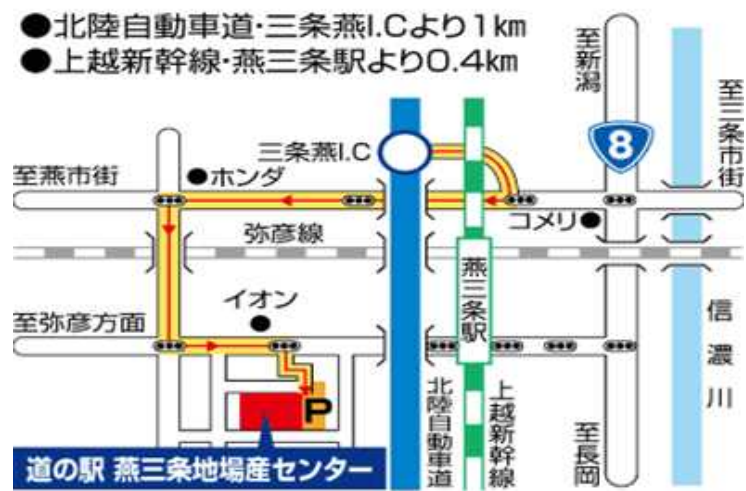

甲種機械:新潟会場

《検定会場等》燕三条地場産業振興センター（メッセピア）

新潟県三条市須頃 1-17

《交通》JR 上越新幹線 燕三条駅徒歩 5 分

駐車場（200 台あり）

《技術検定時間等》技術検定時間 10：00～14：30（開場 9:20～）
20 分前までにご着席願います。

《注意事項》

- ・ 会場はメッセピアです。間違わないようにお願いします。
- ・ 検定当日朝に検温をお願いします。発熱等の症状がある場合は、受検をお控え下さい。
- ・ マスクの着用にご協力をお願いします。
- ・ マイページの注意事項をよく読んでください。