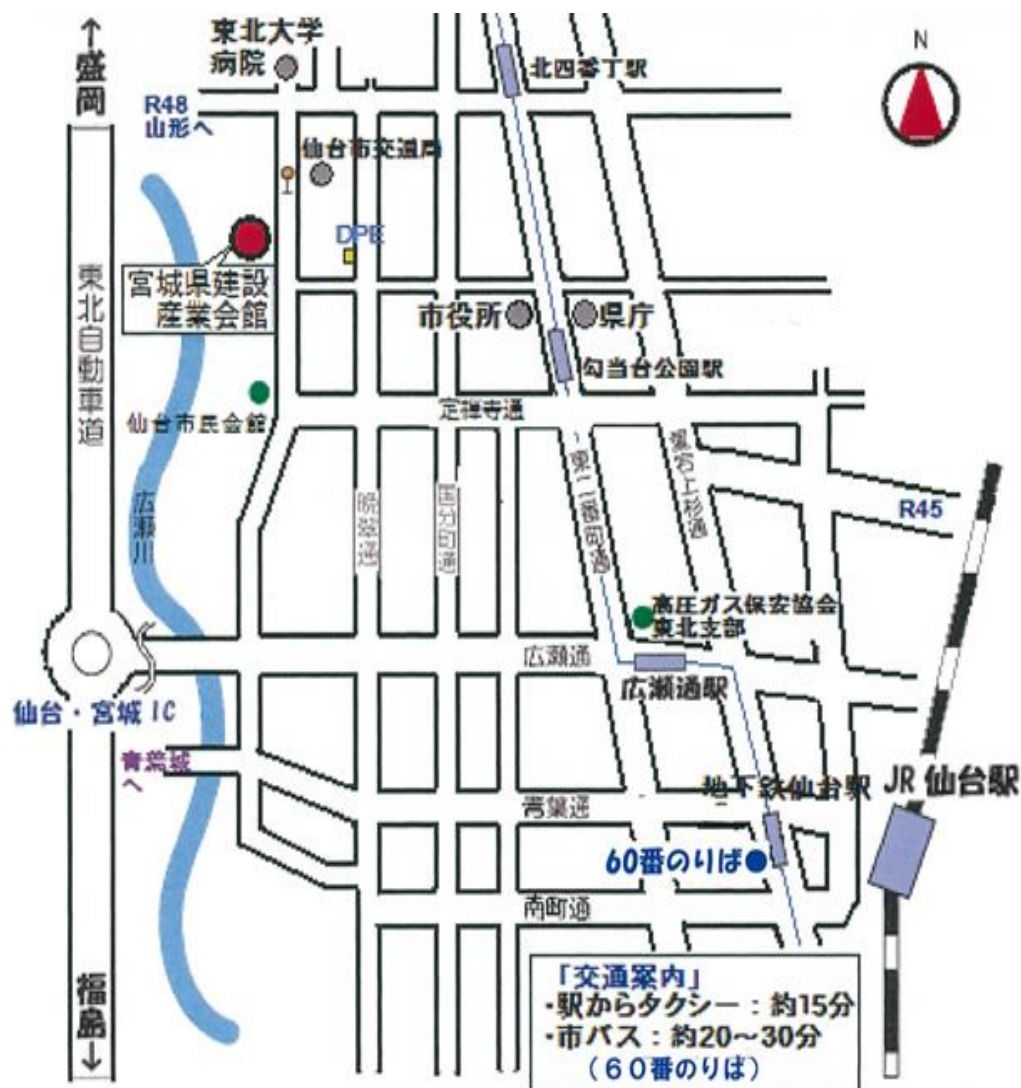

乙種機械 【宮城会場】

<技術検定会場等>

宮城県建設産業会館(仙台市青葉区支倉町 2-48)

タクシー 仙台駅西口より 15分

地下鉄 地下鉄南北線勾当台公園駅より 徒歩 10分

バス 交通局大学病院前下車 徒歩 1分

<技術検定時間等> 10:00～14:30

(検定開始20分前までに到着してください。)