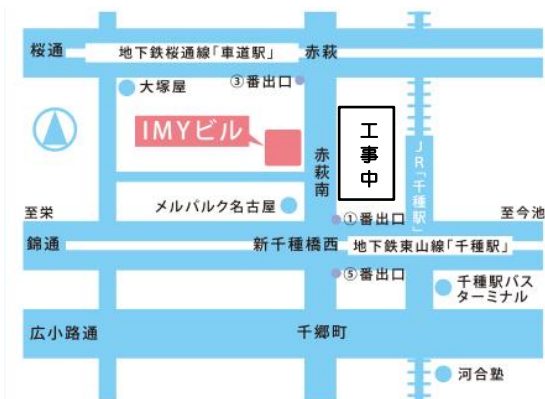

乙種機械 愛知会場

<技術検定会場等>

I M Yビル

名古屋市東区葵3-7-14

最寄駅：J R・地下鉄「千種駅」1番出口より徒歩約2分

地下鉄「車道駅」3番出口より徒歩約2分

<技術検定時間等> 技術検定時間：10:00～14:30

(9:40 着席厳守)