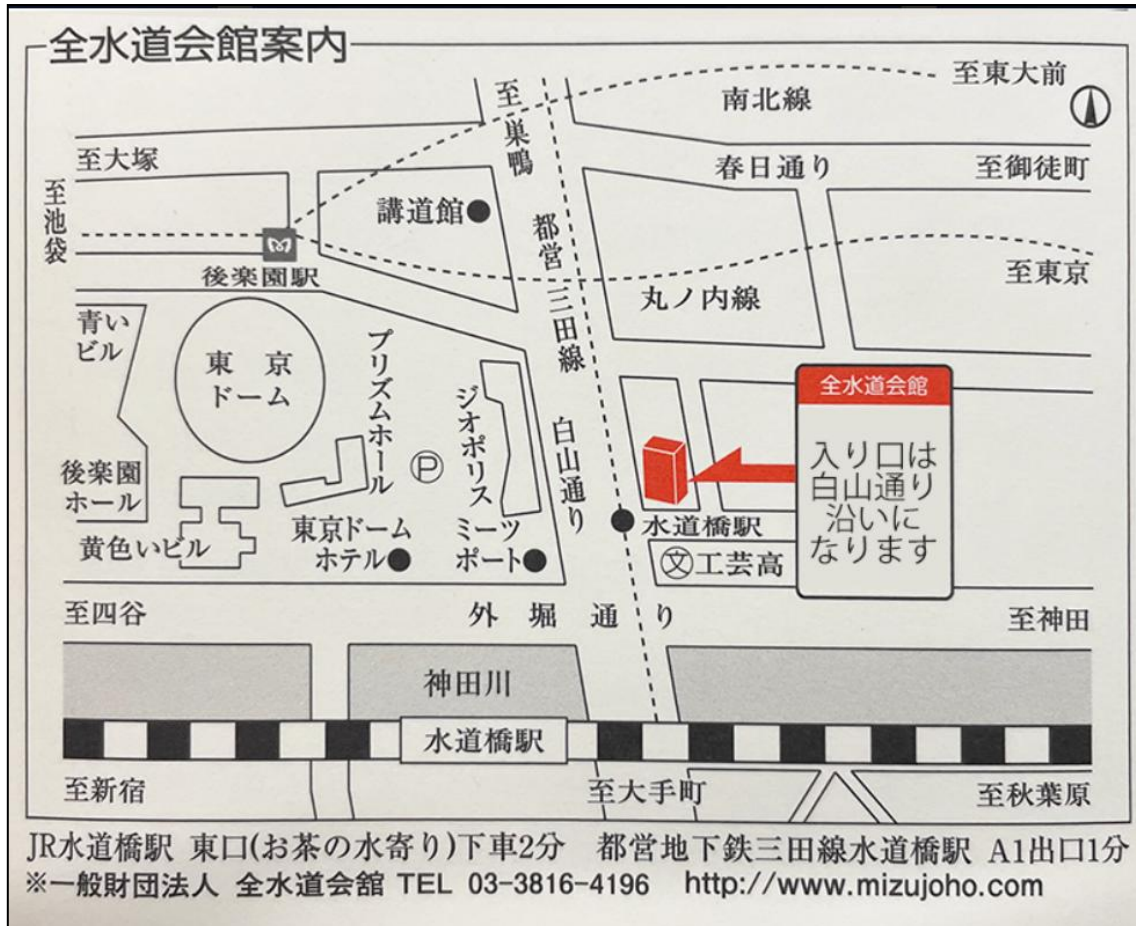

保安業務員 検定試験 東京会場

<会場>全水道会館

東京都文京区本郷1-4-1

(JR水道橋駅 東口徒歩2分、都営地下鉄三田線水道橋駅 A1口徒歩1分)

<検定時間>

・LP ガスの基礎知識等、法令 9:30~10:30

<注意事項>

- ・マイページの注意事項をよく読んでください。
- ・会場に駐車場はありません。公共交通機関をご利用ください。