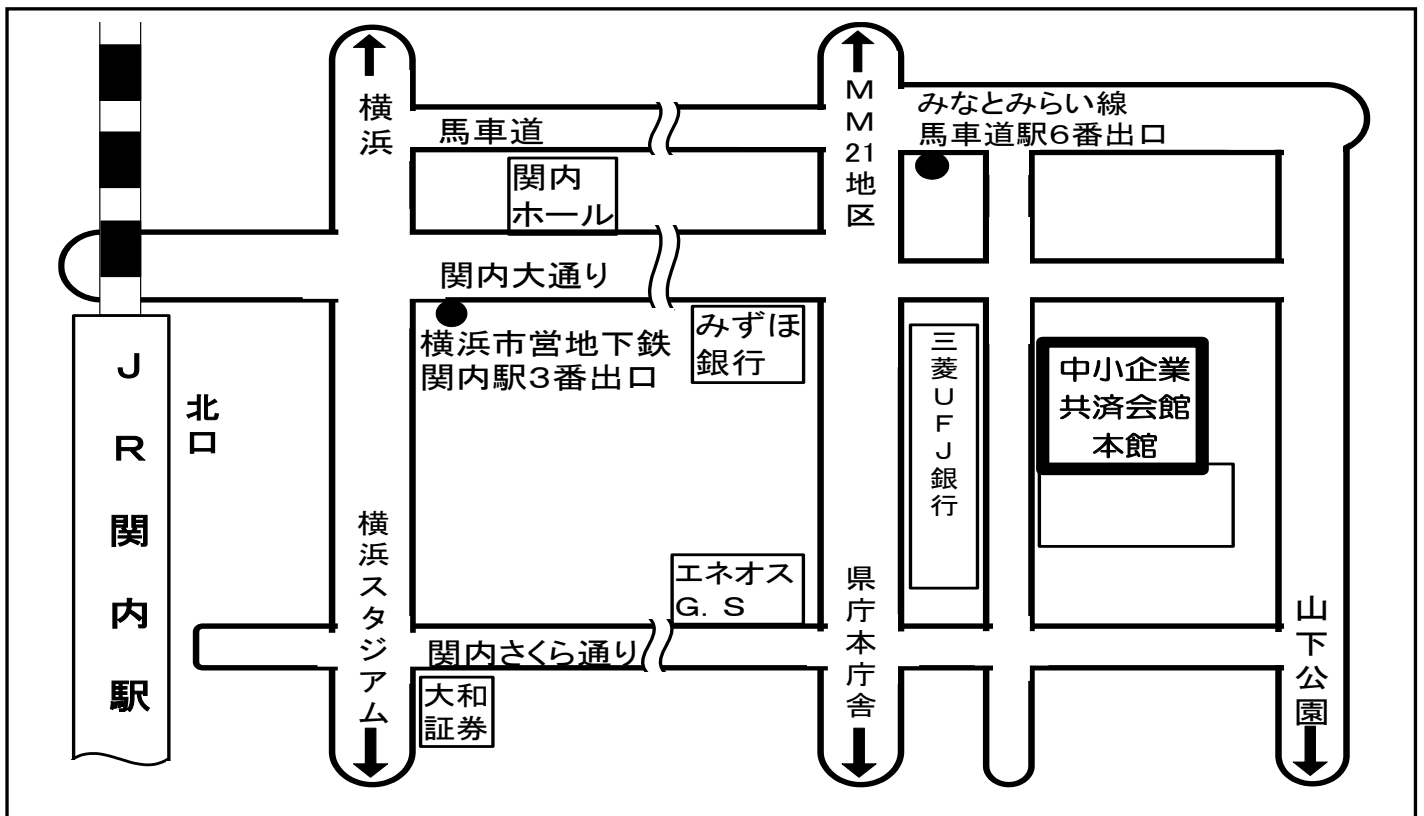

保安業務員講習検定試験 神奈川会場

<検定試験会場等>

中小企業共済会館 **本館6階** (横浜市中区北仲通3-33)

最寄り駅：みなとみらい線 馬車道駅 徒歩2分

横浜市営地下鉄 関内駅 徒歩8分

JR根岸線 関内駅 徒歩10分

<検定時間>

9:30~10:30