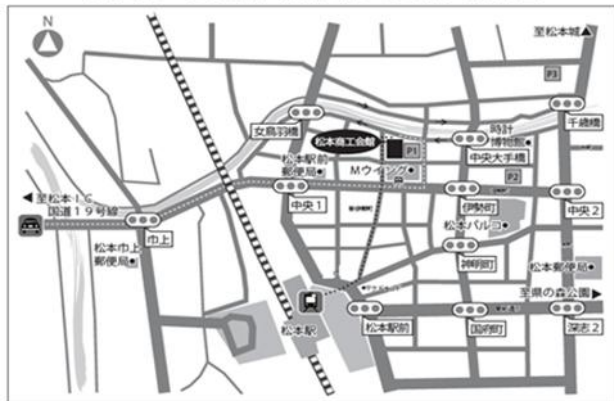

保安業務員 長野会場

＜検定会場等＞

松本商工会館 601～603（長野県松本市中央 1-23-1）

最寄駅：JR 松本駅から徒歩約 5 分

松本商工会議所（松本商工会館）案内図

＜検定時間等＞

検定時間 9:30～10:30

＜注意事項＞