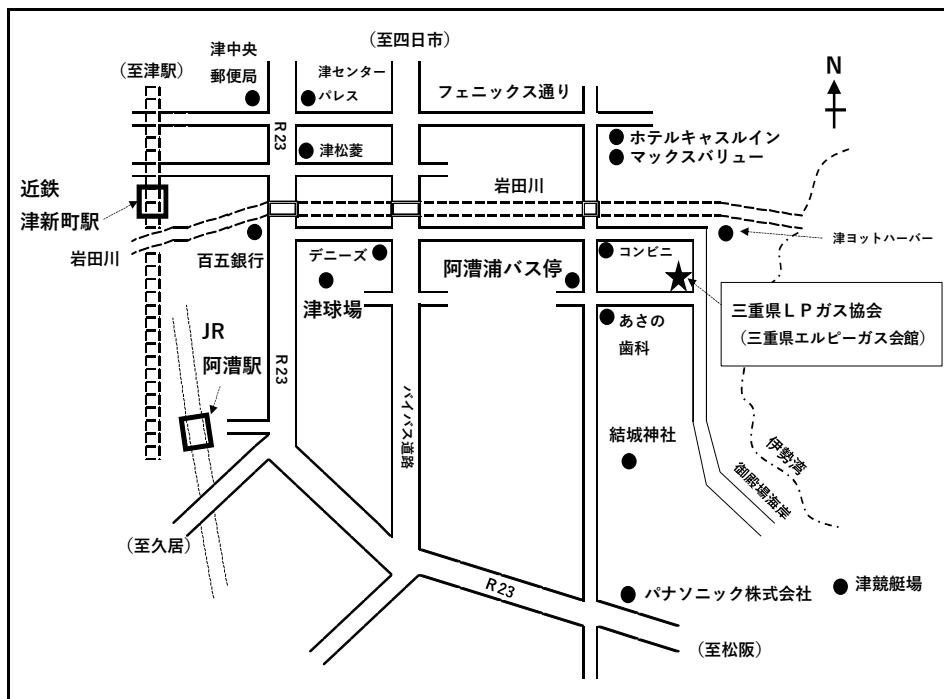

保安業務員 三重1会場

<検定会場等>

会場名：一般社団法人三重県L Pガス協会
(三重県エルピーガス会館)

住所：三重県津市柳山津興 369 番地の 2

J R東海、近鉄津駅下車

- ・タクシー 約15分
- ・三重交通バス
津駅前乗車(天白行き/乗車時間約20分~40分)
阿漕浦バス停下車 徒歩 約10分

近鉄津新町駅下車

- ・タクシー 約10分

※交通状況等により到着時間が大幅に遅れることもありますので、
時間に余裕をもってお越しください。

<検定時間等>

9時30分~10時30分

<注意事項>

- ・マイページの注意事項をよく読んでください。
- ・駐車場には限りがありますので、なるべく公共交通機関をご利用ください。

<担当事務所>

高圧ガス保安協会 三重県液化石油ガス教育事務所
〒514-0803 津市柳山津興 369 番地の 2
TEL : 059-227-6238(受付時間 9:00~17:00)