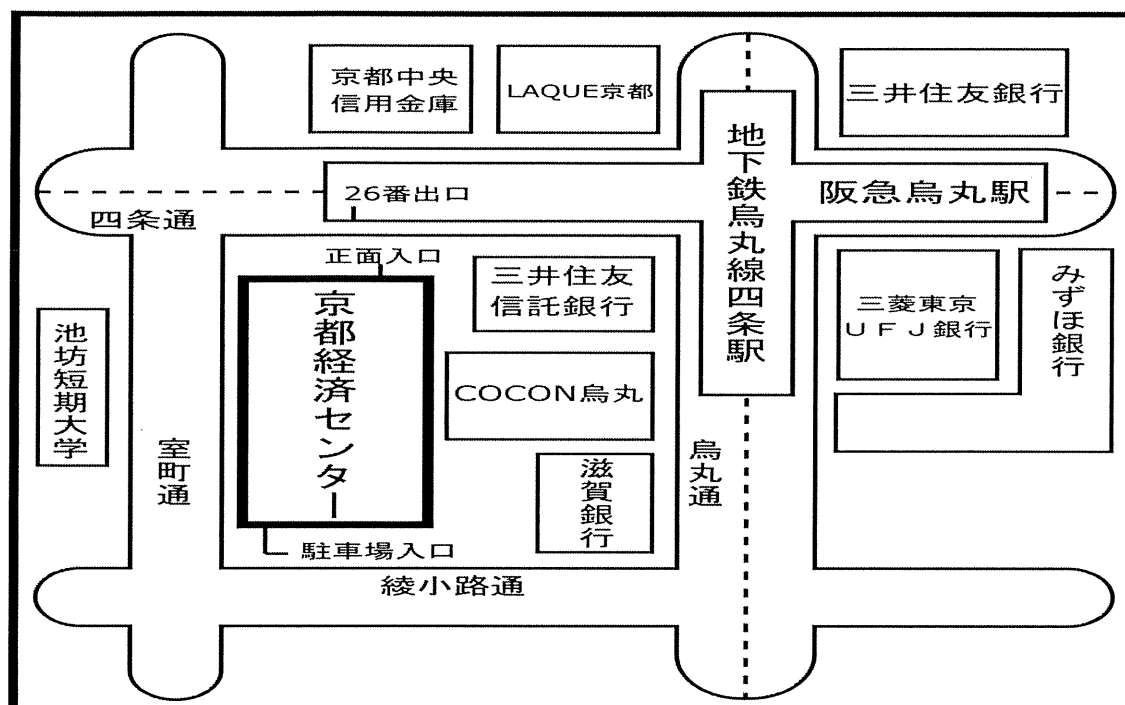

# 保安業務員 京都会場

京都経済センター 3階 3-H

(京都市下京区四条通室町東入函谷鉾町78番地)

最寄駅：京都市営地下鉄烏丸線「四条駅」北改札出てすぐ

<検定時間> 9:30~10:30

<注意事項> マイページの注意事項をよく読んでください。

<担当事務所>

高压ガス保安協会京都府液化石油ガス教育事務所