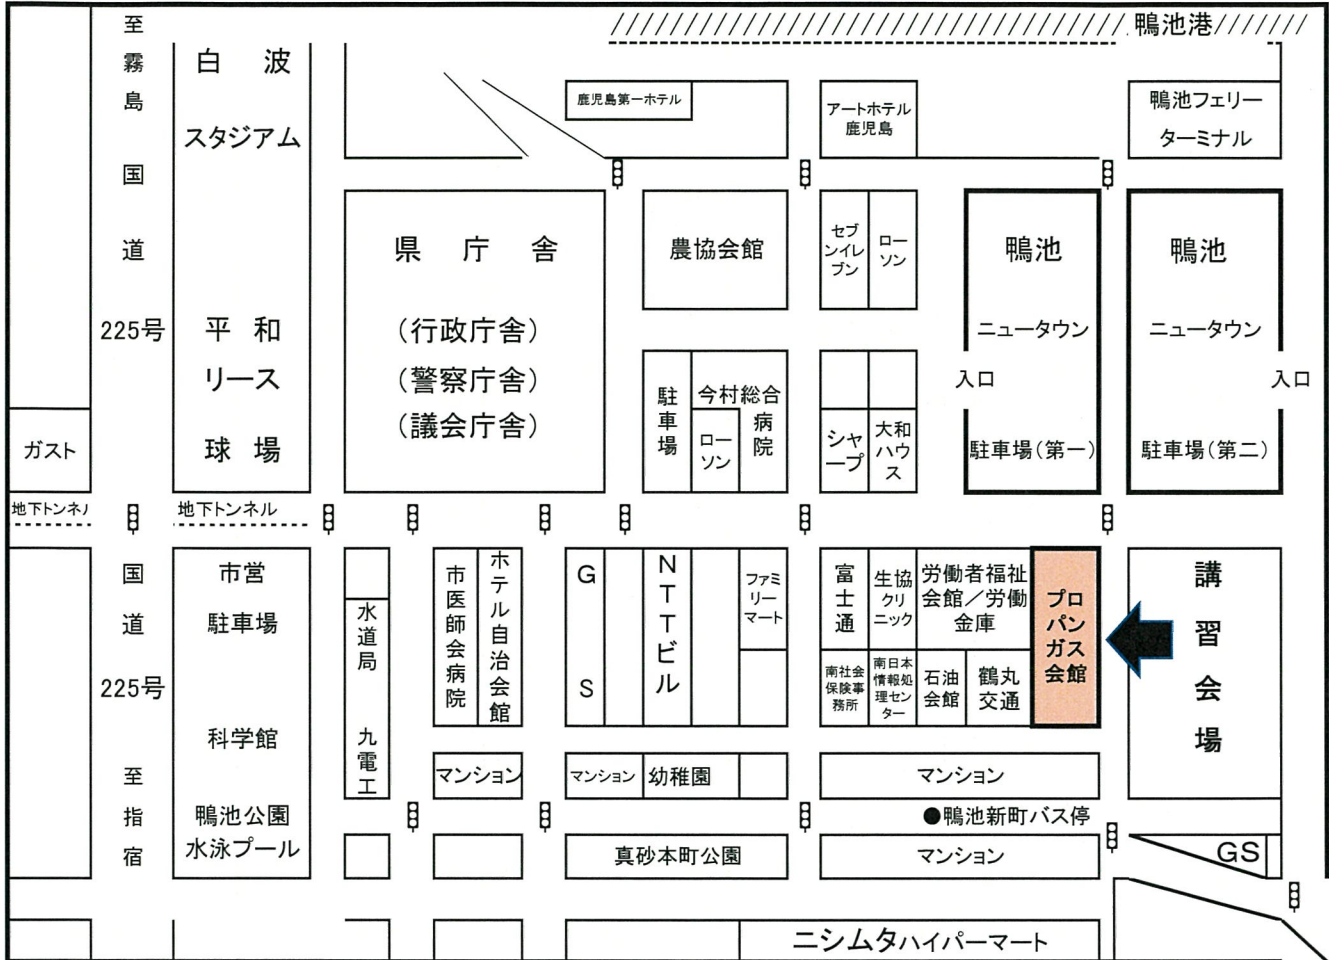

保安業務員検定試験 鹿児島会場

(検定会場等)

鹿児島県プロパンガス会館2階会議室(鹿児島市鴨池新町5番6号 ☎099-250-2535)

●鹿児島市営バス鴨池新町バス停より徒歩3分

(検定時間等)

【検定時間】 9:30~10:30

LPガスの基礎知識、供給設備 消費設備の知識と調査の方法等及び法令

(注意事項)

- (1) マイページの注意事項をよく読んでください。
- (2) 受付は9時00分~9時10分
- (3) プロパンガス会館敷地内は月極駐車場のため駐車出来ません。

上図の鴨池ニュータウン駐車場(有料)等をご利用ください。

※駐車料金 鴨池ニュータウン駐車場(第一)1時間あたり、180円
鴨池ニュータウン駐車場(第二)10時間まで、600円

(担当事務所)

高圧ガス保安協会鹿児島県液化石油ガス教育事務所(鹿児島県LPガス協会内)

(業務時間 8時30分~17時30分)

〒890-0064鹿児島市鴨池新町5番6号

☎099-250-2535