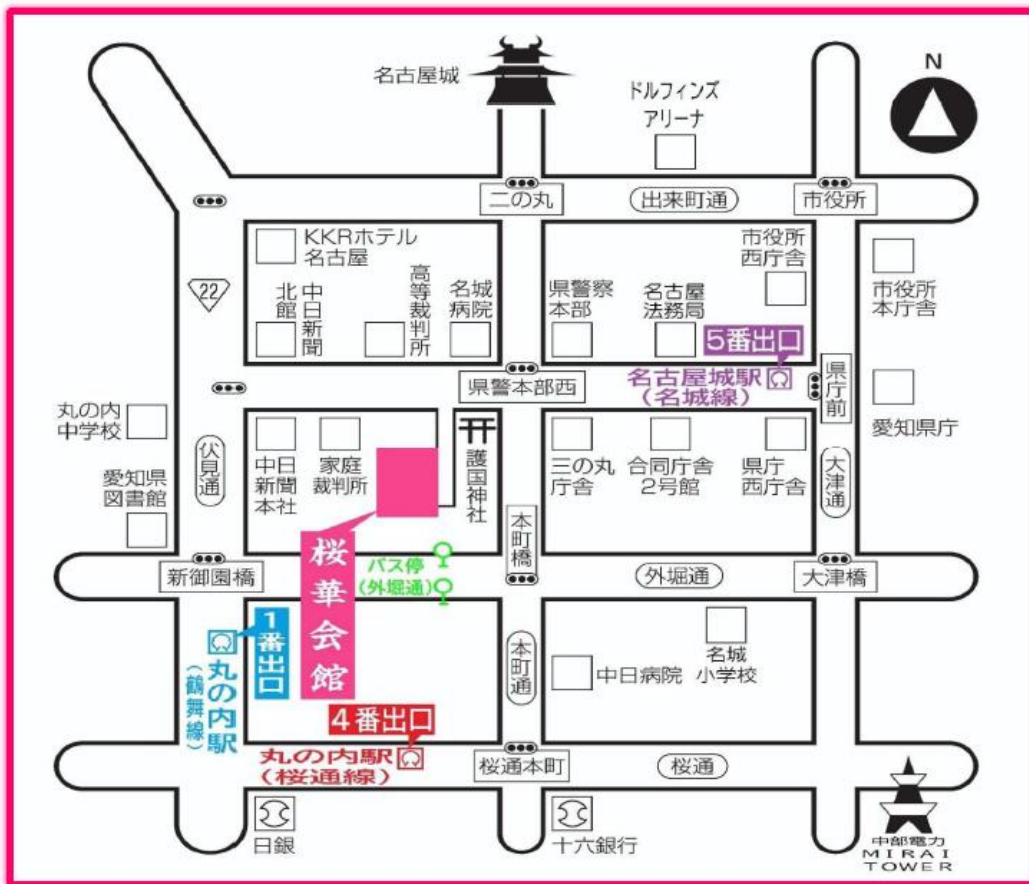

調査員 愛知会場

<技術検定会場等>

桜華会館 （愛知県名古屋市中区三の丸1丁目7番2号）

最寄り駅：地下鉄桜通線・鶴舞線「丸の内駅」から徒歩約15分

地下鉄名城線「名古屋城駅」から徒歩約8分

<技術検定時間等> 技術検定時間： 9：30 ～ 10：30

<注意事項> マイページの注意事項をよく読んでください。

<担当事務所>