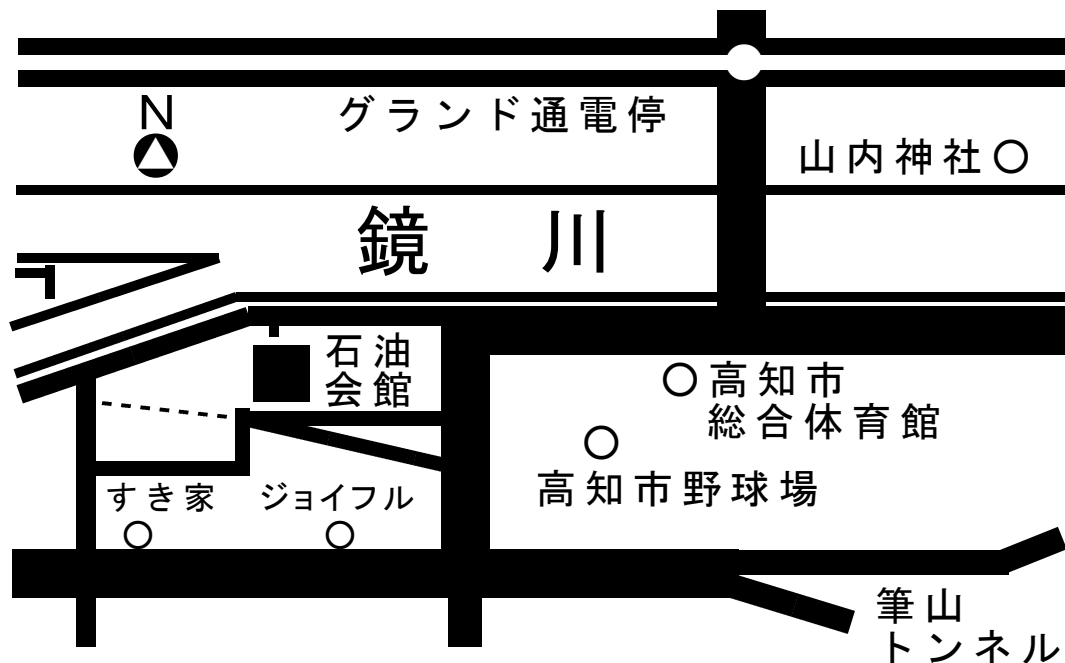

液化石油ガス 調査員講習 高知会場

<検定試験会場等>

高知県石油会館 大研修室（高知市大原町80-2）

最寄り駅：グランド通電停 徒歩約10分

<検定試験時間等>

検定試験時間 9:30 ~ 10:30 (受付 9:00 ~ 9:10)

[※早く来場されても開場しておりません。来場・入室可能時間 8:55 ~]

<注意事項>

1. マイページの注意事項をよく読んで下さい。

2. 会場には **受検者用の駐車場はありません。**

車をご利用の場合は、県庁周辺の有料駐車場をご利用下さい。

(県庁より会場まで徒歩約15分)

<担当事務所>

高圧ガス保安協会 高知県液化石油ガス教育事務所

〒780-8031

高知市大原町80-2 高知県石油会館