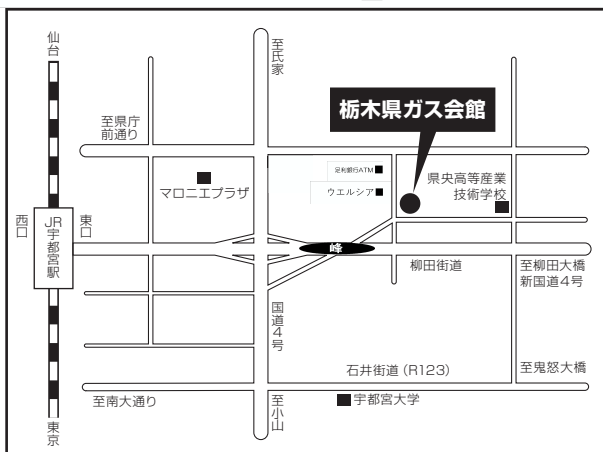

液化石油ガス設備士第2・3

栃木会場

<技術検定会場等>

栃木県ガス会館（宇都宮市東今泉 2-1-21）

「駐車場あり」

最寄駅:JR宇都宮線 宇都宮駅

宇都宮駅東口より【ライトライン(LRT)・下り】  峰 下車 徒歩 約3分(300m)

<技術検定時間等>