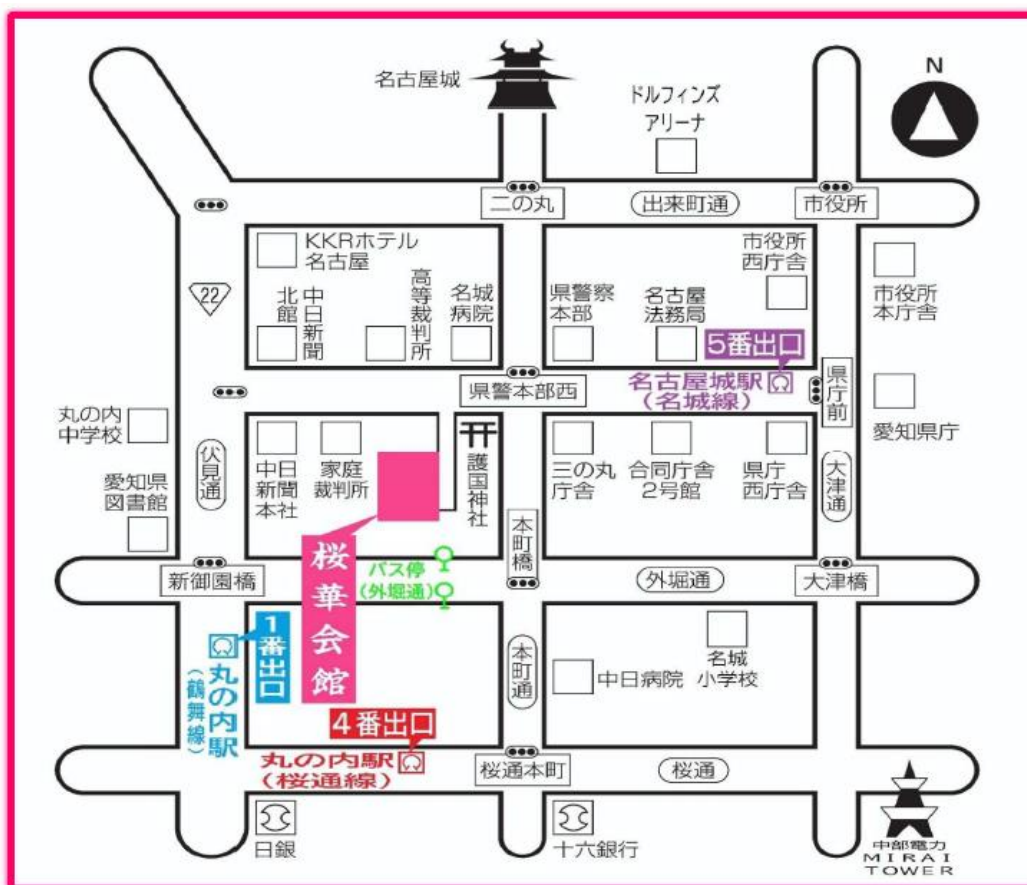

液化石油ガス設備士第 2 愛知会場

<技術検定会場等>

桜華会館 (愛知県名古屋市中区三の丸1丁目7番2号)

最寄り駅：地下鉄桜通線・鶴舞線「丸の内駅」から徒歩約15分

地下鉄名城線「名古屋城駅」から徒歩約8分

<技術検定時間等> 技術検定時間：9:00 ~ 11:50

<注意事項> マイページの注意事項をよく読んでください。

<担当事務所>