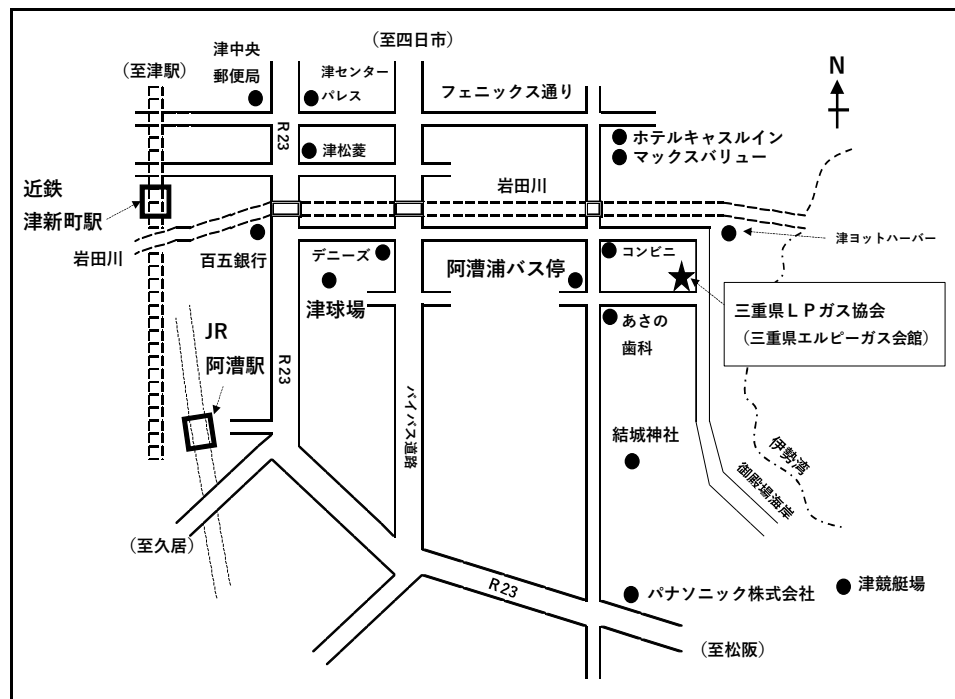

液化石油ガス設備士第2 三重1会場

<検定会場等>

会場名：一般社団法人三重県L Pガス協会
(三重県エルピーガス会館)

住所：三重県津市柳山津興 369 番地の 2

J R東海、近鉄津駅下車

- ・タクシー 約15分
- ・三重交通バス
津駅前乗車(天白行き/乗車時間約20分~40分)
阿漕浦バス停下車 徒歩 約10分

近鉄津新町駅下車

- ・タクシー 約10分

※交通状況等により到着時間が大幅に遅れることもありますので、
時間に余裕をもってお越しください。

<検定時間等>

9時00分~11時50分

<注意事項>

- ・マイページの注意事項をよく読んでください。
- ・駐車場には限りがありますので、なるべく公共交通機関をご利用ください。

<担当事務所>

高圧ガス保安協会 三重県液化石油ガス教育事務所
〒514-0803 津市柳山津興 369 番地の 2
TEL : 059-227-6238 (受付時間 9 : 00~17 : 00)