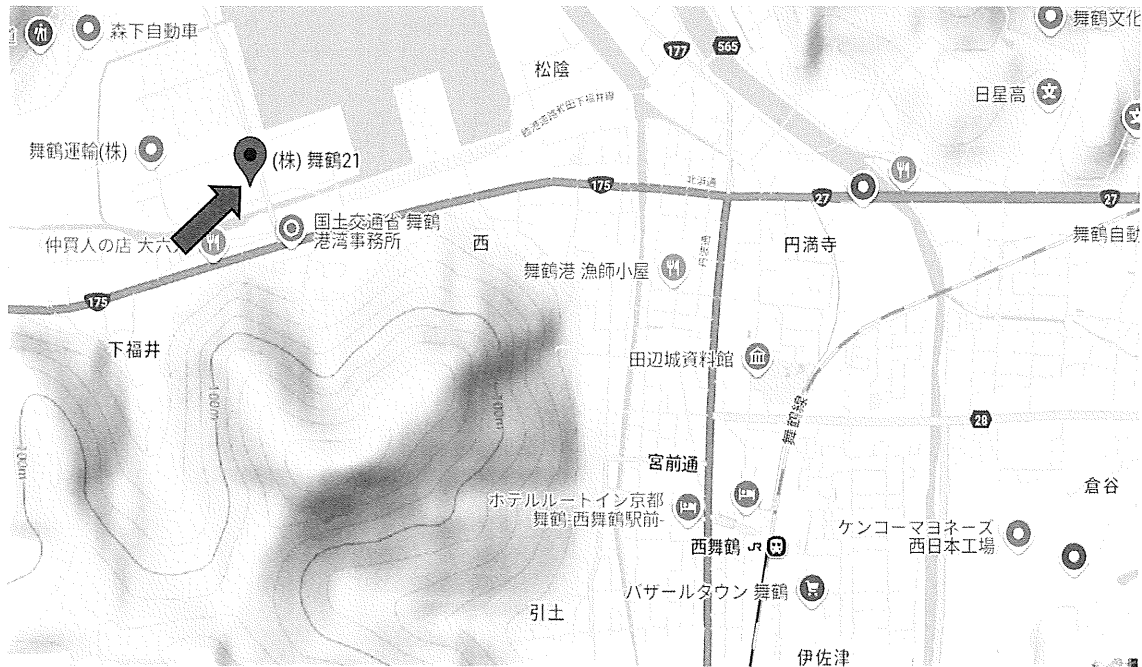

液化石油ガス設備士第2・3 京都会場

舞鶴21（2階会議室）

（舞鶴市字喜多1105-1）

最寄駅：西舞鶴駅徒歩30分

（試験会場は駐車場があり、車でのアクセスが可能）

<検定時間> 9:00～11:50

<注意事項> マイページの注意事項をよく読んでください。

<担当事務所>