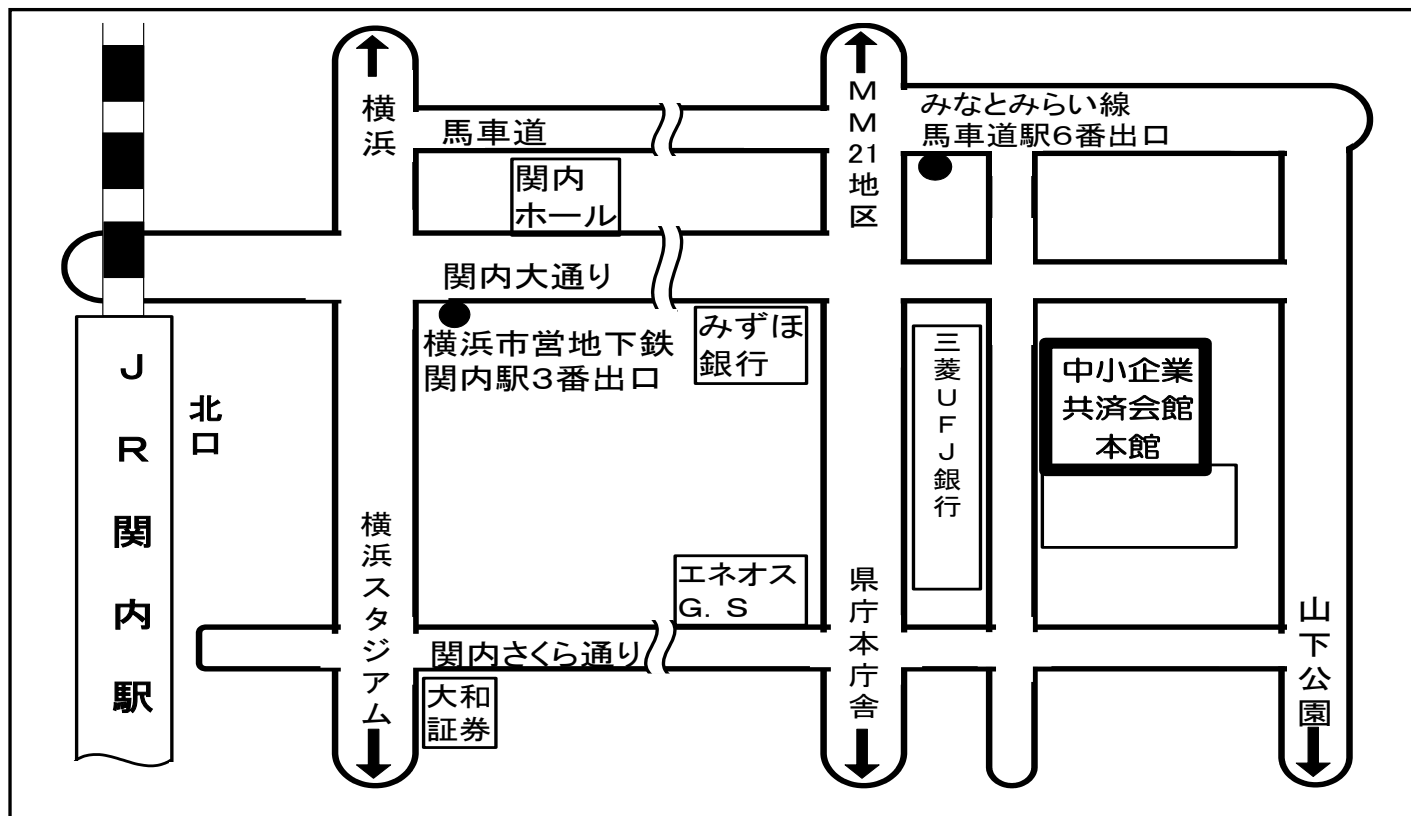

液化石油ガス設備士第2/第3講習検定試験 神奈川会場  
＜検定試験会場等＞

中小企業共済会館 **本館6階**（横浜市中区北仲通3-33）

最寄り駅：みなとみらい線 馬車道駅 徒歩2分

横浜市営地下鉄 関内駅 徒歩8分

JR根岸線 関内駅 徒歩10分

＜検定時間＞

配管理論等 9:00～10:30

法令 11:00～11:50