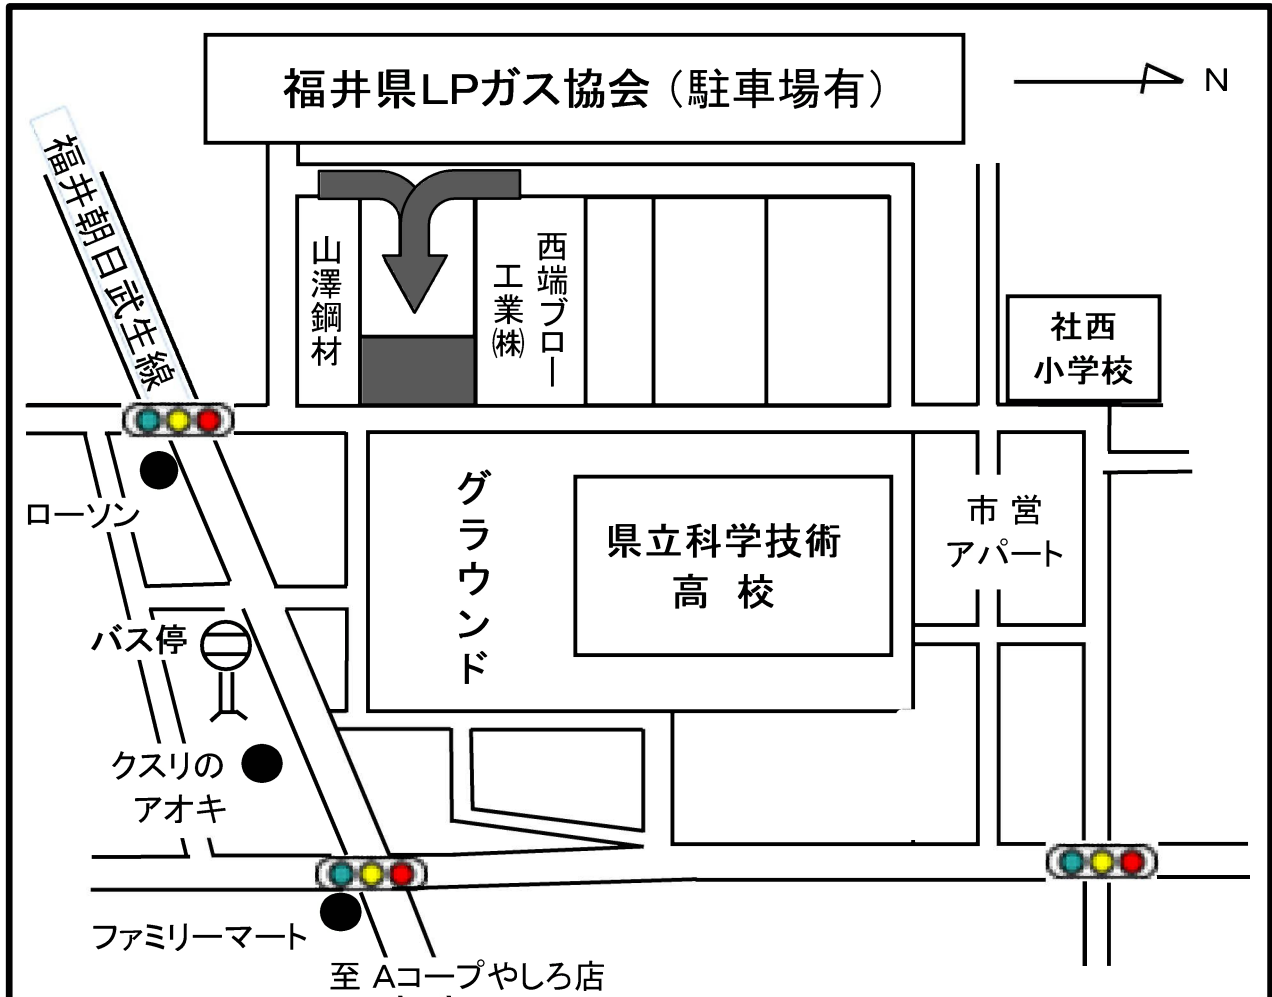

設備士第3 [福井会場]

〈技術検定会場等〉

(一社)福井県LPガス協会 2階(福井市下江守町26-35-4)

最寄バス停留所：科学技術高校入口(京福バス)

〈技術検定時間等〉 技術検定時間:9:00~11:50

〈注意事項〉マイページの注意事項をよく読んで下さい。

〈担当事務所〉

高圧ガス保安協会 福井県液化石油ガス教育事務所