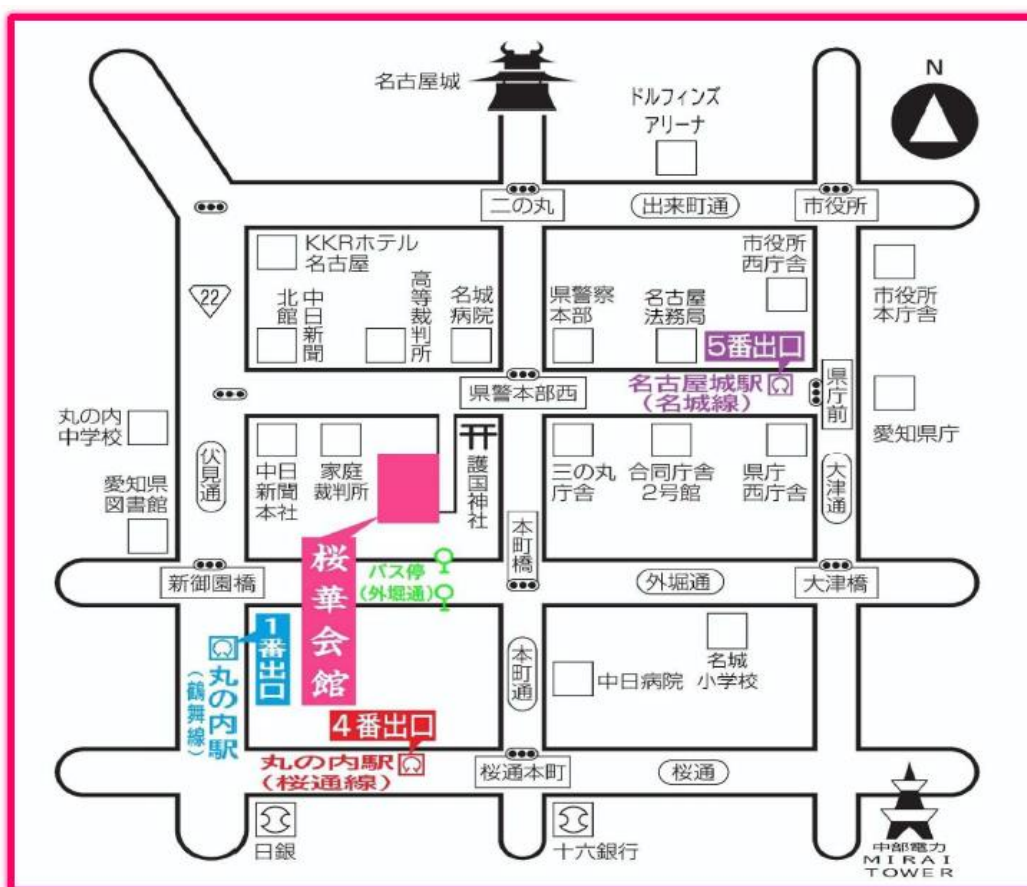

液化石油ガス設備士第 3 愛知会場

<技術検定会場等>

桜華会館 (愛知県名古屋市中区三の丸1丁目7番2号)

最寄り駅：地下鉄桜通線・鶴舞線「丸の内駅」から徒歩約15分

地下鉄名城線「名古屋城駅」から徒歩約8分

<技術検定時間等> 技術検定時間：9:00 ~ 11:50

<注意事項> マイページの注意事項をよく読んでください。

<担当事務所>