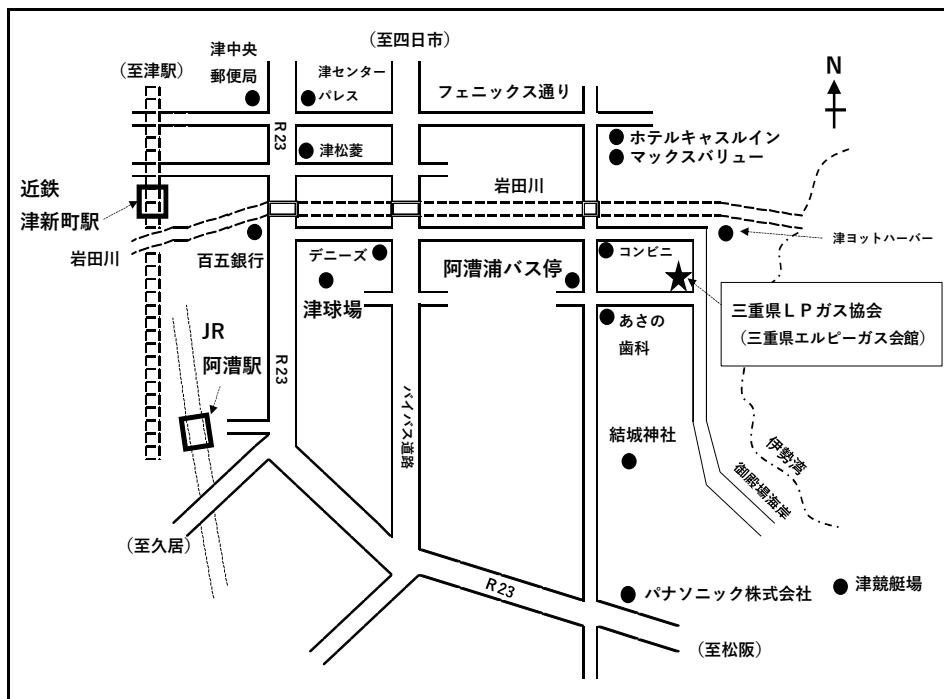

液化石油ガス設備士第3 三重1会場

<検定会場等>

会場名：一般社団法人三重県L Pガス協会
(三重県エルピーガス会館)

住所：三重県津市柳山津興 369 番地の 2

J R東海、近鉄津駅下車

- ・タクシー 約15分
- ・三重交通バス
津駅前乗車(天白行き/乗車時間約20分~40分)
阿漕浦バス停下車 徒歩 約10分

近鉄津新町駅下車

- ・タクシー 約10分

※交通状況等により到着時間が大幅に遅れることもありますので、
時間に余裕をもってお越しください。

<検定時間等>

9時00分~11時50分

<注意事項>

- ・マイページの注意事項をよく読んでください。
- ・駐車場には限りがありますので、なるべく公共交通機関をご利用ください。

<担当事務所>

高圧ガス保安協会 三重県液化石油ガス教育事務所
〒514-0803 津市柳山津興 369 番地の 2
TEL : 059-227-6238 (受付時間 9 : 00~17 : 00)