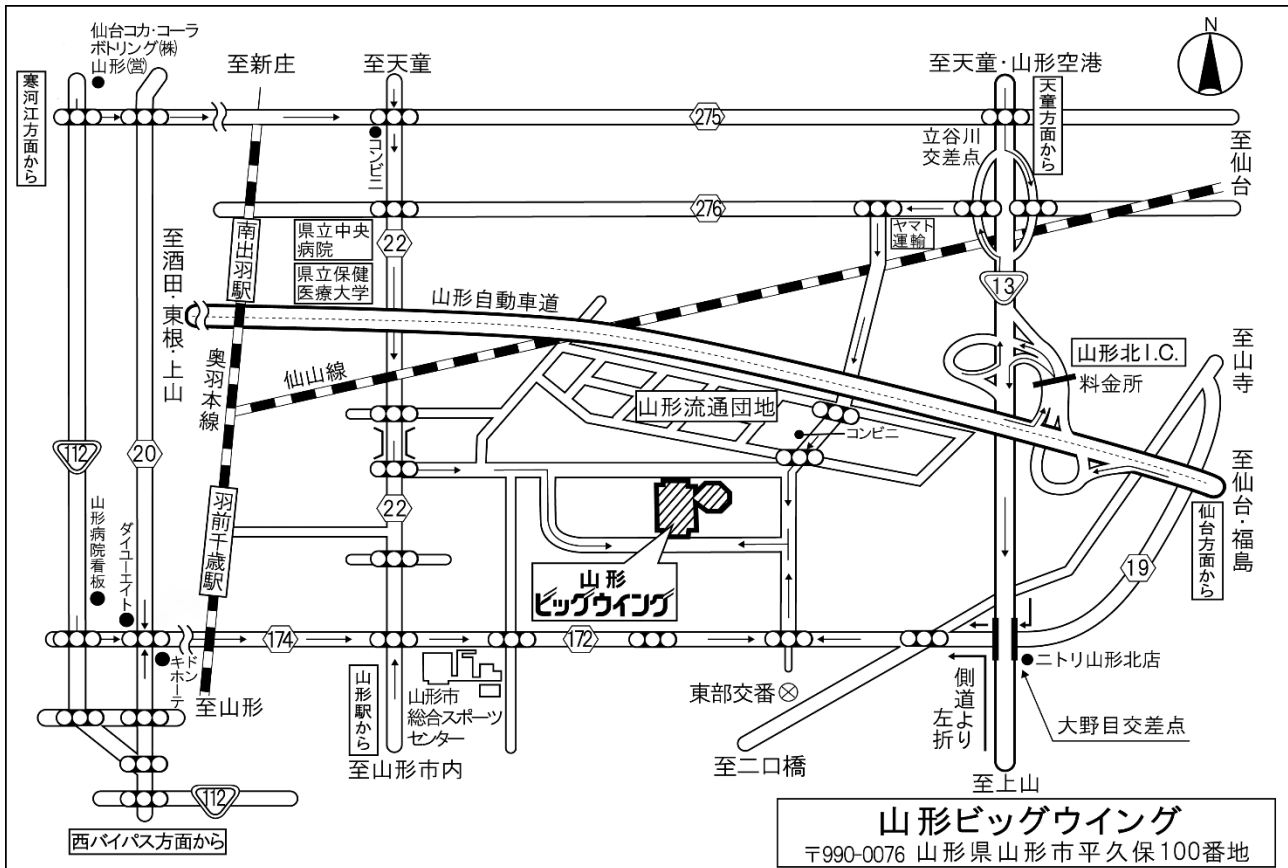

第二種販売・業務主任者の代理者

山形会場

< 技術検定会場等 >

山形ビッグウイング 中会議室（山形市平久保 100 〈駐車場あり〉）

最寄り駅：JR山形駅（タクシー約15分）

JR羽前千歳駅（徒歩約15分）

< 技術検定時間 >

〔保安全管理技術〕 9：30 ～ 11：00