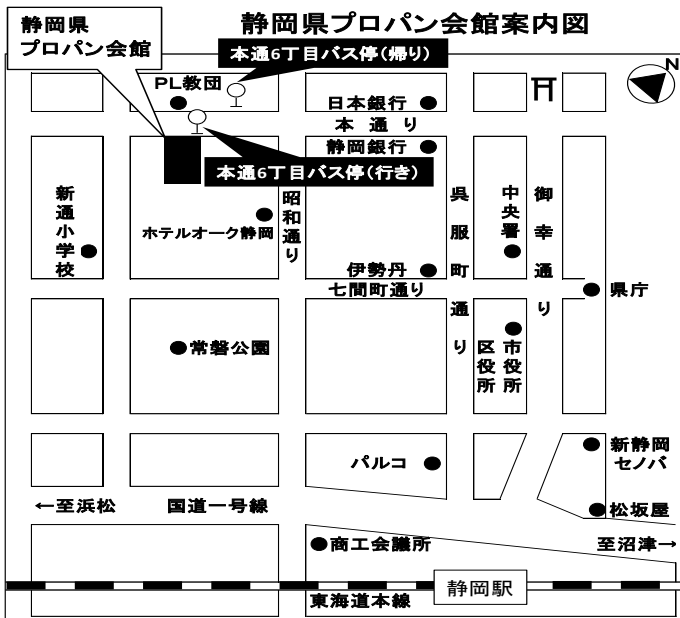

# 充てん作業者(免除無) 静岡会場

< 技術検定会場等 >

静岡県プロパン会館(静岡市葵区本通 6-1-10)

最寄駅: JR静岡駅から徒歩 20 分

※ 駐車場・駐輪場はありませんので、車、バイク等でのご来所はご遠慮ください。

< 技術検定時間等 >

9:30~11:00

< 注意事項 >