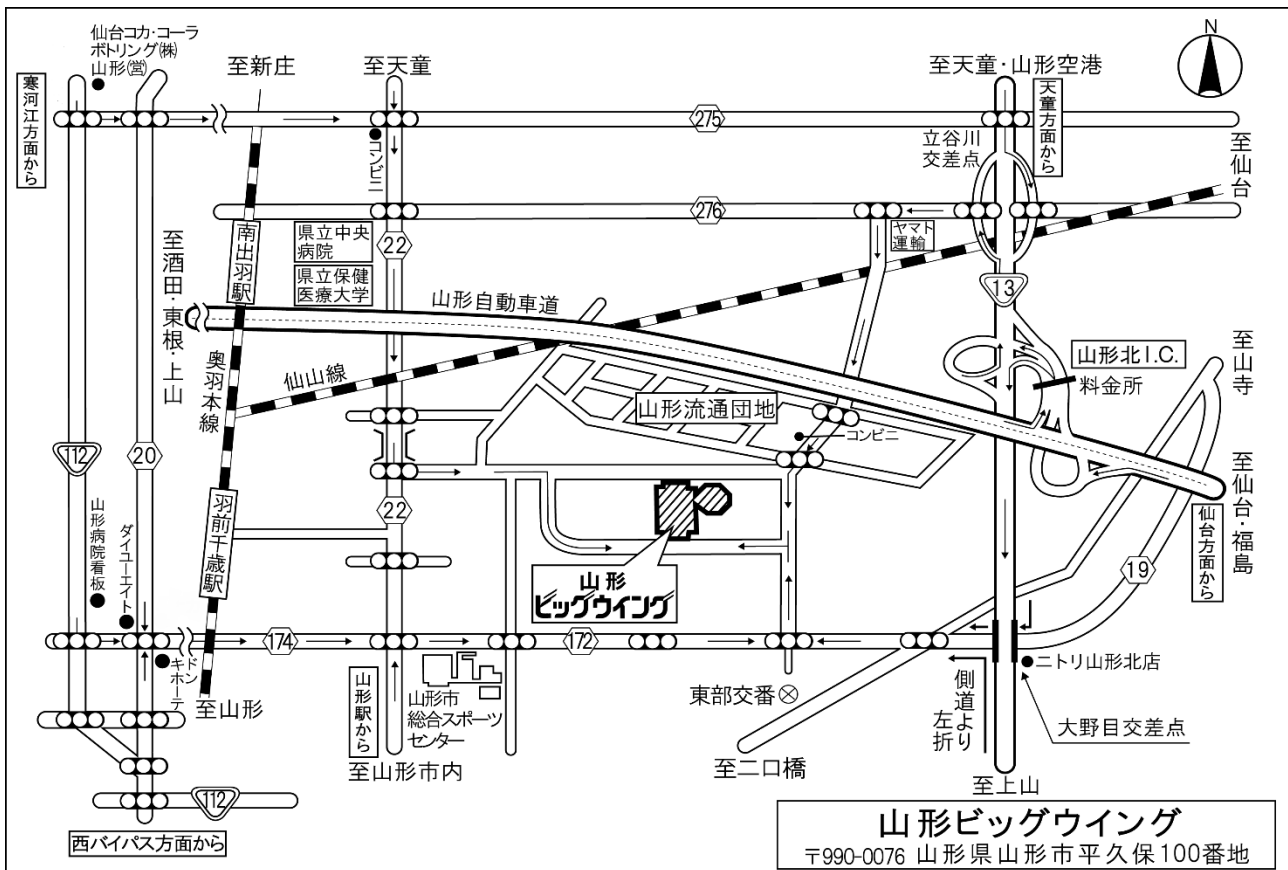

丙種化学（液石）

山形会場

< 技術検定会場等 >

山形ビッグウイング 研修室（山形市平久保 100 〈駐車場あり〉）

最寄り駅：JR山形駅（タクシー約15分）

JR羽前千歳駅（徒歩約15分）

< 技術検定時間 >

〔学 識〕 9:00 ~ 11:00