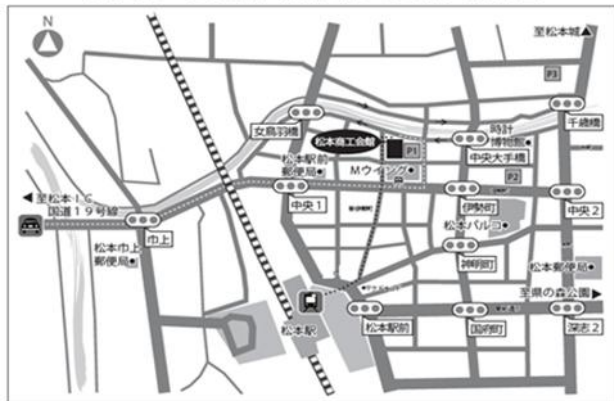

丙種化学液石 長野会場

＜検定会場等＞

松本商工会館 601～603（長野県松本市中央 1-23-1）

最寄駅：JR 松本駅から徒歩約 5 分

松本商工会議所（松本商工会館）案内図

＜検定時間等＞

検定時間 9:00～13:00

＜注意事項＞