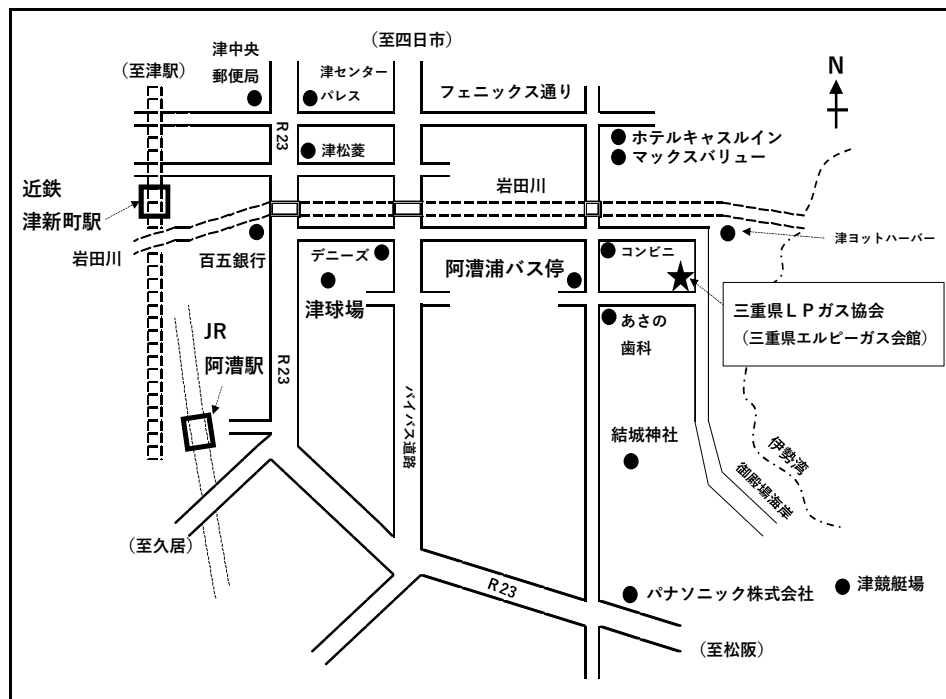

三種化学液石 三重1会場

<検定会場等>

会場名：一般社団法人三重県L Pガス協会
(三重県エルピーガス会館)

住所：三重県津市柳山津興 369 番地の 2

J R東海、近鉄津駅下車

・タクシー 約15分

・三重交通バス

津駅前乗車(天白行き/乗車時間約20分~40分)

阿漕浦バス停下車 徒歩 約10分

近鉄津新町駅下車

・タクシー

約10分

※交通状況等により到着時間が大幅に遅れることもありますので、
時間に余裕をもってお越しください。

<検定時間等>

9時00分~13時00分

<注意事項>