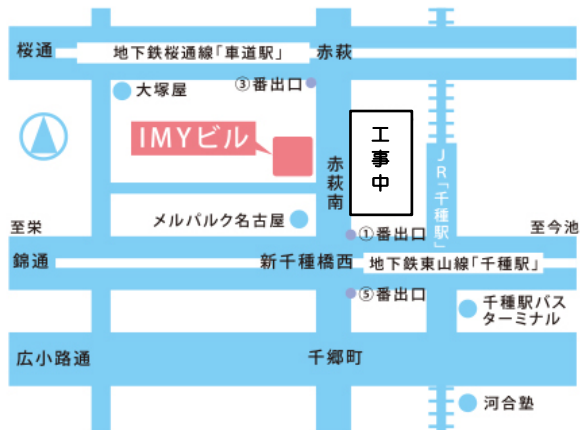

# 丙種化学特別 愛知会場

<技術検定会場等>

IMYビル

名古屋市東区葵3-7-14

最寄駅：JR・地下鉄「千種駅」1番出口より徒歩約2分

地下鉄「車道駅」3番出口より徒歩約2分

<技術検定時間等> 技術検定時間：10:00～14:30

<注意事項> マイページの注意事項をよく読んでください。