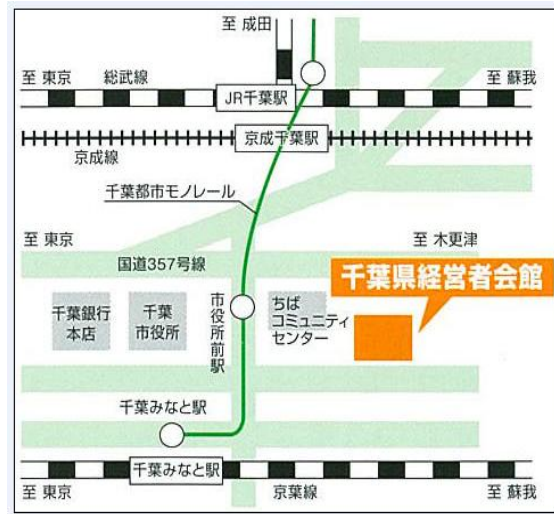

第二種冷凍機械 千葉会場

《 技術検定会場等 》

経営者会館（千葉市中央区千葉港4-3）

- ・ J R京葉線 千葉みなと駅 徒歩7分
- ・ 千葉都市モノレール 市役所前駅 徒歩2分

※会場には駐車場がありませんので、公共交通機関をご利用下さい。

◆技術検定時間 10：00～12：00(学識)
13：00～14：30(保安全管理技術)

※マイページの注意事項をよく読んで下さい。

<担当事務所>