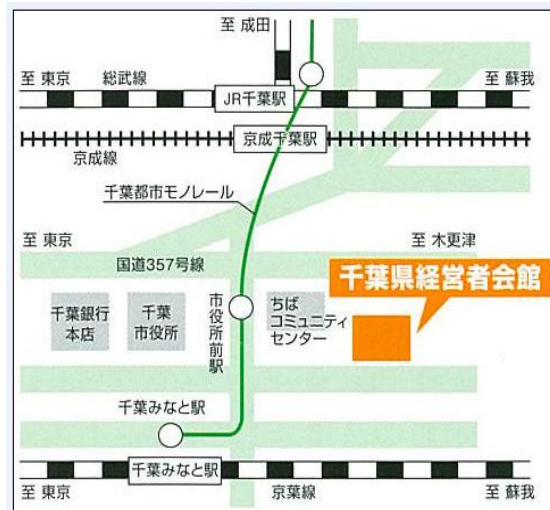

第三種冷凍機械 千葉会場

《 技術検定会場等 》

経営者会館（千葉市中央区千葉港4-3）

- ・ J R京葉線 千葉みなと駅 徒歩7分
- ・ 千葉都市モノレール 市役所前駅 徒歩2分

※会場には駐車場がありませんので、公共交通機関をご利用下さい。

◆技術検定時間 10：00～11：30（保安全管理技術）

※マイページの注意事項をよく読んで下さい。

<担当事務所>