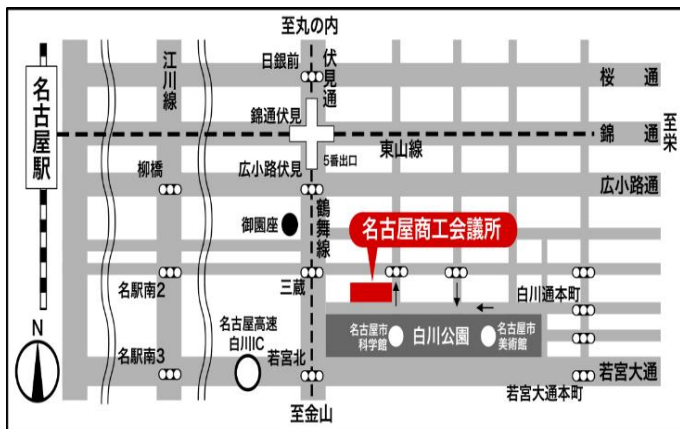

# 第一種販売 愛知会場

＜技術検定会場等＞

名古屋商工会議所ビル5階 会議室

名古屋市中区栄2-10-19

最寄駅：地下鉄東山線・鶴舞線「伏見駅」

5番出口から徒歩約5分

＜技術検定時間等＞ 技術検定時間：10:00～11:30

＜注意事項＞マイページの注意事項をよく読んでください。