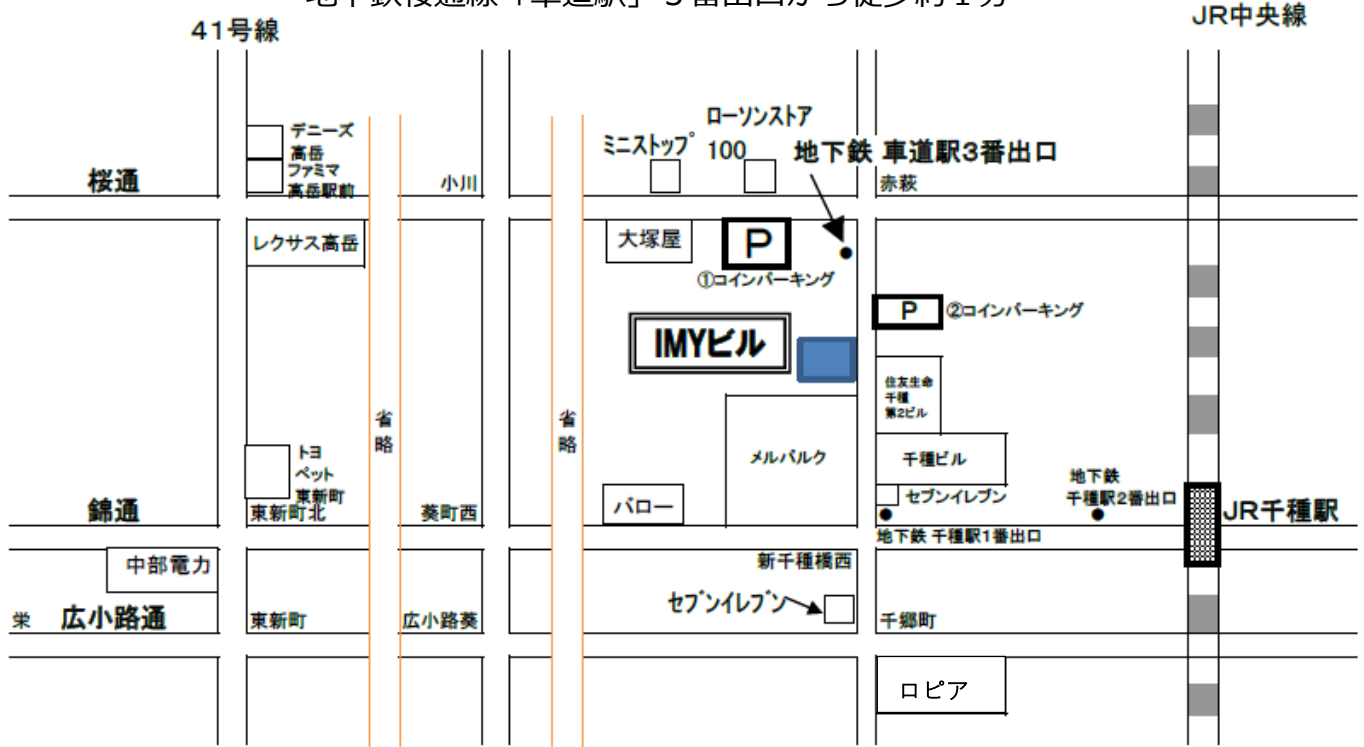

第二種販売 愛知会場

<技術検定会場等>

IMYビル (愛知県名古屋市東区葵3丁目7番14号)

最寄り駅：地下鉄東山線「千種駅」1番出口から徒歩約2分

地下鉄桜通線「車道駅」3番出口から徒歩約1分

<技術検定時間等> 技術検定時間：9：30～11：00

<注意事項> マイページの注意事項をよく読んでください。

<担当事務所>