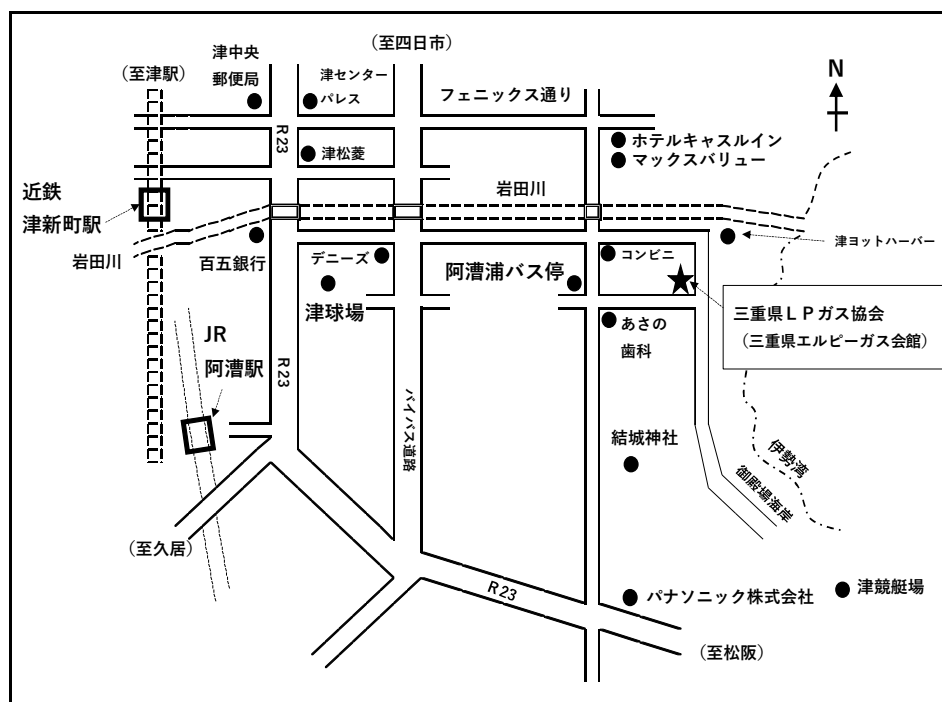

第二種販売 三重1会場

<検定会場等>

会場名：一般社団法人三重県L Pガス協会
(三重県エルピーガス会館)

住所：三重県津市柳山津興 369 番地の 2

J R東海、近鉄津駅下車

- ・タクシー 約15分
- ・三重交通バス
津駅前乗車(天白行き/乗車時間約20分~40分)
阿漕浦バス停下車 徒歩 約10分

近鉄津新町駅下車

- ・タクシー 約10分

※交通状況等により到着時間が大幅に遅れることもありますので、
時間に余裕をもってお越しください。

<検定時間等>

9時30分~11時00分

<注意事項>

- ・マイページの注意事項をよく読んでください。
- ・駐車場には限りがありますので、なるべく公共交通機関をご利用ください。

<担当事務所>

高圧ガス保安協会 三重県液化石油ガス教育事務所
〒514-0803 津市柳山津興 369 番地の 2
TEL : 059-227-6238 (受付時間 9 : 00~17 : 00)