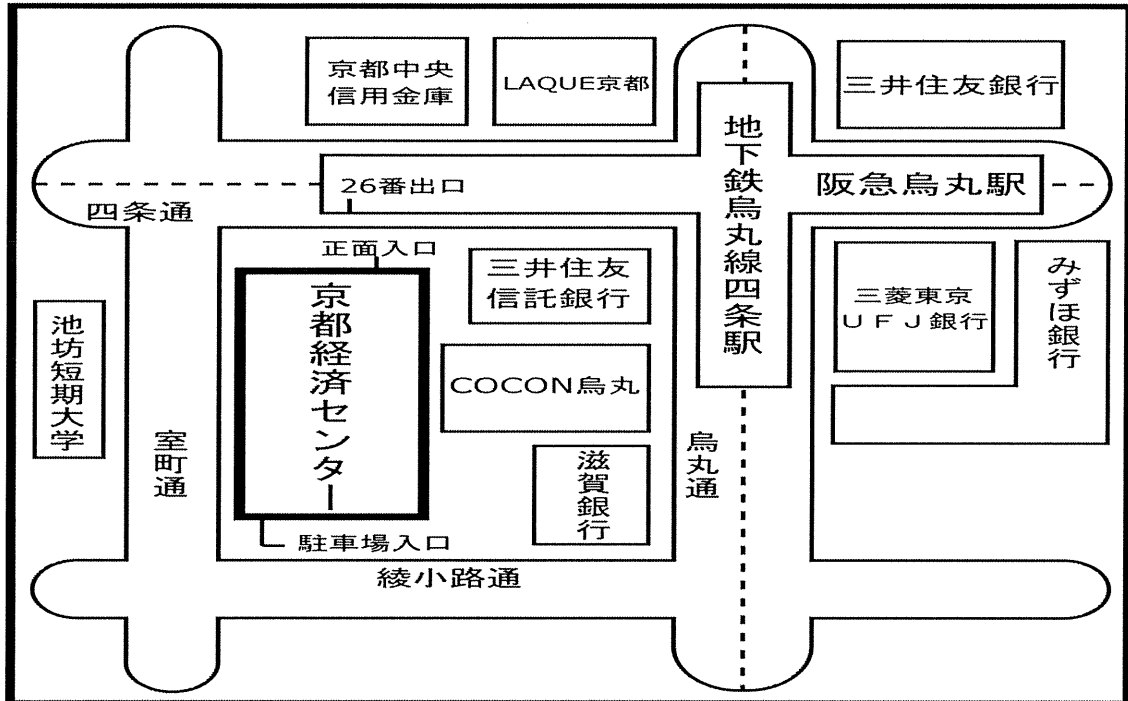

第二種販売 京都会場

京都経済センター 6階 6-B

(京都市下京区四条通室町東入函谷鉾町 78 番地)

最寄駅：京都市営地下鉄烏丸線「四条駅」北改札出てすぐ

<検定時間等> 9：30～11：00

<注意事項> マイページの注意事項をよく読んでください。

<担当事務所>

高压ガス保安協会京都府液化石油ガス教育事務所