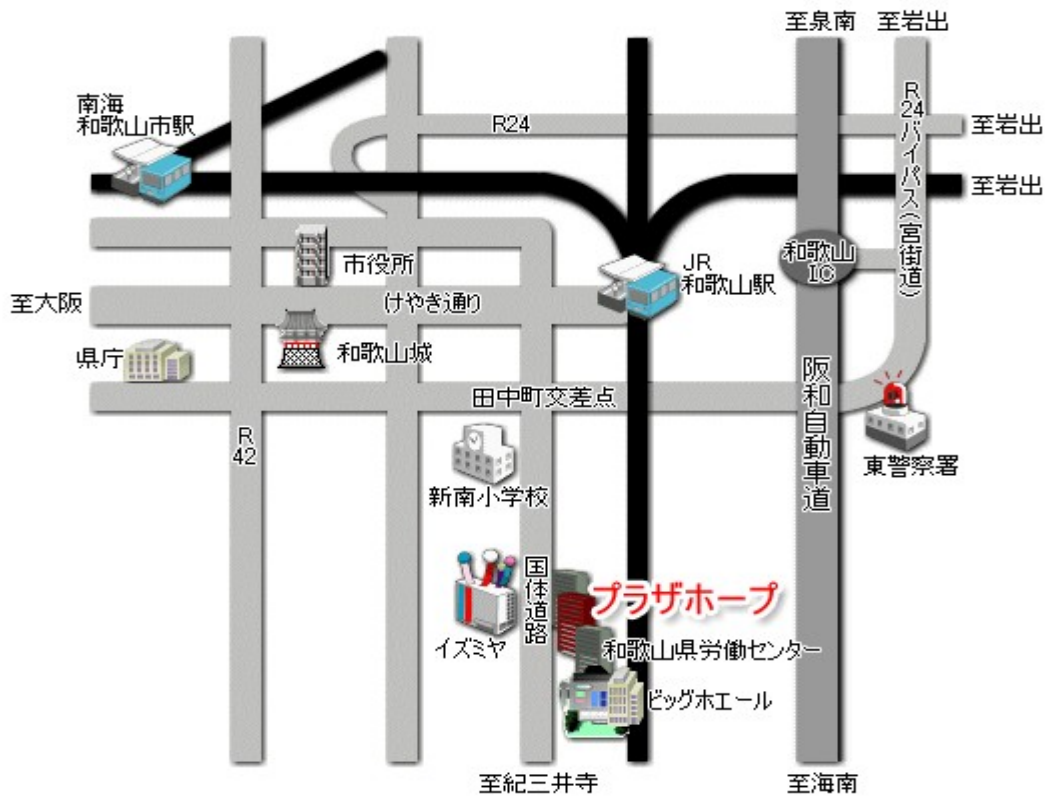

第二種販売講習 和歌山会場

<技術検定会場等>

プラザホープ TEL 073-425-3335

(和歌山市北出島1丁目5番47号)

最寄駅：JR「和歌山」駅西口から徒歩 約15分

◎技術検定時間 9:30~11:00

<注意事項> マイページの注意事項をよく読んでください。
駐車場は近隣の有料駐車場をご利用ください。

<担当事務所> 高圧ガス保安協会 和歌山県液化石油ガス教育事務所
〒640-8341
和歌山市黒田102番地の1
TEL 073-475-4740
(業務時間 平日 9:00~17:00)