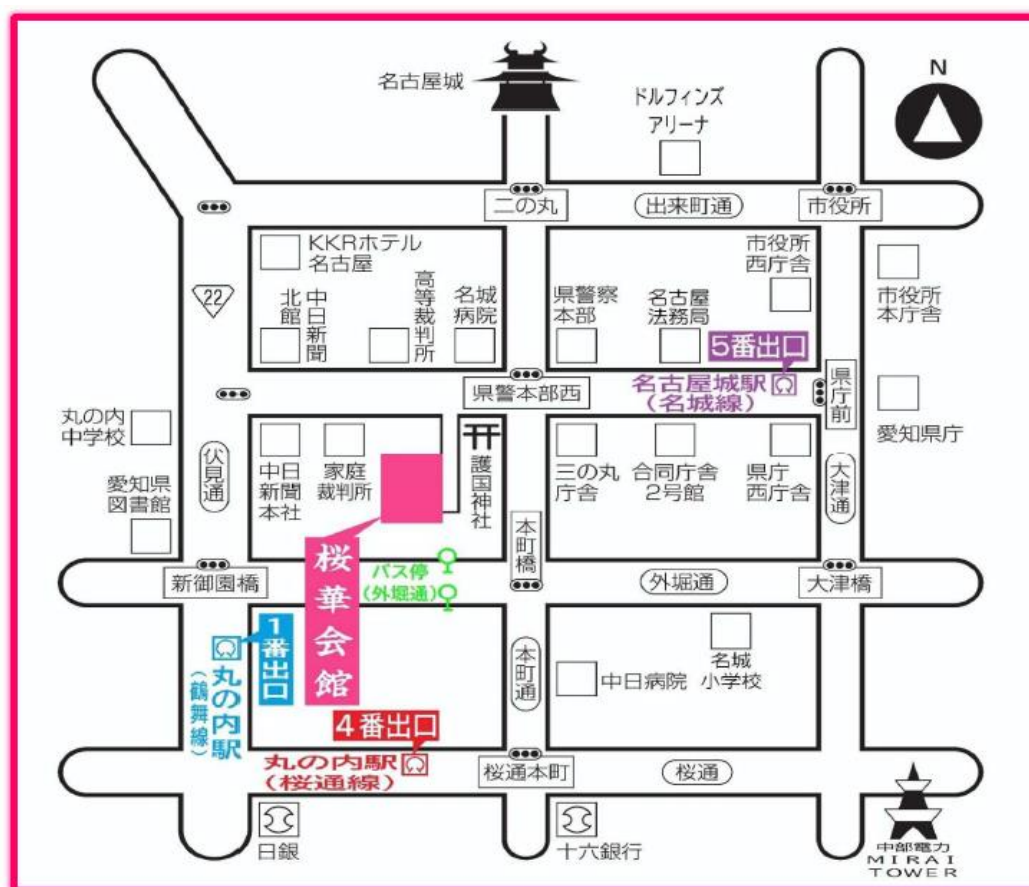

# 特定高圧ガス取扱主任者(液化石油ガス) 愛知会場

## <技術検定会場等>

桜華会館 (愛知県名古屋市中区三の丸1丁目7番2号)

最寄り駅：地下鉄桜通線・鶴舞線「丸の内駅」から徒歩約15分

地下鉄名城線「名古屋城駅」から徒歩約8分

<技術検定時間等> 技術検定時間：10:00～11:30

(20分前までにご着席ください。)

<注意事項> マイページの注意事項をよく読んでください。

<担当事務所>