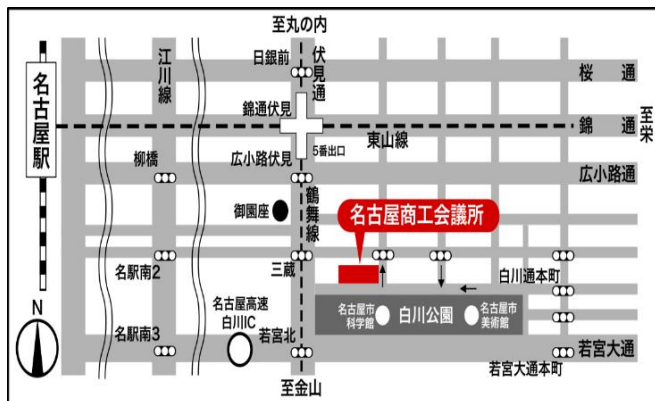

特定高圧ガス取扱主任者 愛知会場 (特殊高圧ガス)

<技術検定会場等>

名古屋商工会議所ビル5階 会議室

名古屋市中区栄2-10-19

最寄駅：地下鉄東山線・鶴舞線「伏見駅」

5番出口から徒歩約5分

<技術検定時間等> 技術検定時間：10:00～11:30

(9:40 着席厳守)