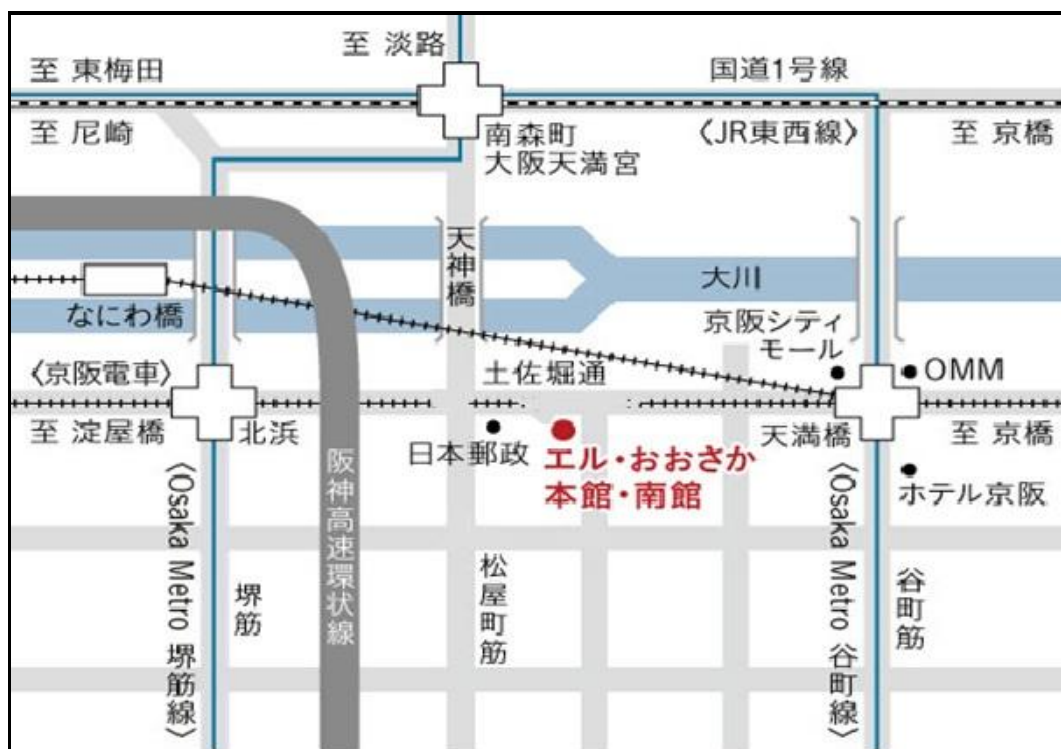

移動監視者 大阪会場

<技術検定会場等>

エル・おおさか TEL：06-6942-0001
(大阪市中央区北浜東 3-14)

最寄駅：大阪メトロ谷町線・京阪電鉄「天満橋駅」より西へ 300m

大阪メトロ堺筋線・京阪電鉄「北浜駅」より東へ 500m

<技術検定時間等>

技術検定時間：10:00～11:30 (9:35着席厳守)

<注意事項>