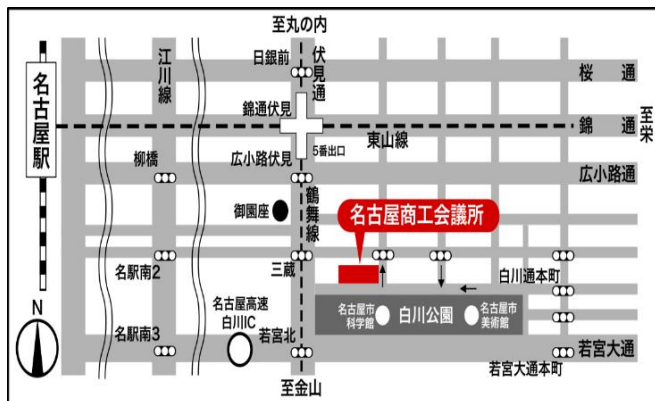

# 甲種化学・機械 愛知会場

〈技術検定会場等〉

名古屋商工会議所ビル 会議室

名古屋市中区栄2-10-19

最寄駅：地下鉄東山線・鶴舞線「伏見駅」

5番出口から徒歩約5分

〈技術検定時間等〉 技術検定時間：10:00～14:30

**(9:40 着席厳守)**