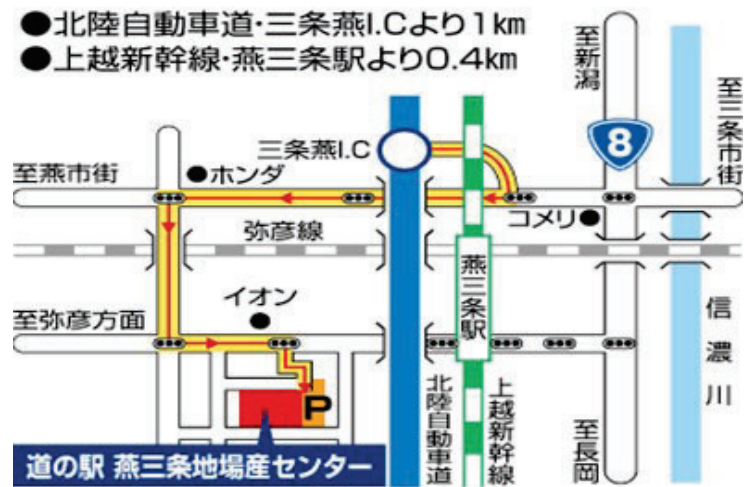

甲種機械：新潟会場

《検定会場等》 燕三条地場産業振興センター（メッセピア）

新潟県三条市須頃 1-17

《交通》 JR 上越新幹線 燕三条駅徒歩 5 分

※ 駐車場（200 台あり）

《技術検定時間等》 技術検定時間 10：00～14：30 （開場 9:20～）

試験開始30分前までに集合願います。

《注意事項》