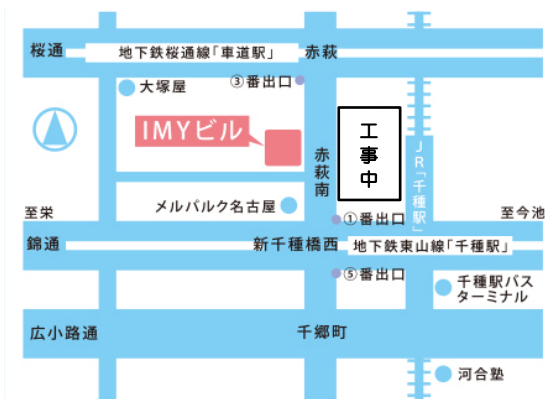

乙種機械 愛知会場

<技術検定会場等>

I M Yビル

名古屋市東区葵3-7-14

最寄駅：J R・地下鉄「千種駅」1番出口より徒歩約2分

地下鉄「車道駅」3番出口より徒歩約2分

<技術検定時間等> 技術検定時間：10:00～14:30

(9:40 着席厳守)