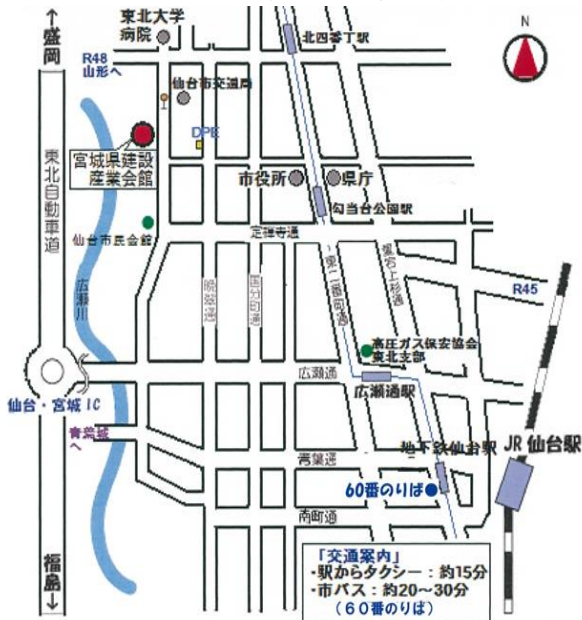

## 甲種機械講習・検定 【宮城会場】

宮城県建設産業会館（仙台市青葉区支倉町 2-48）

タクシー 仙台駅西口より 15分

地下鉄 地下鉄南北線勾当台公園駅より 徒歩10分

バス 交通局大学病院前下車 徒歩1分

〈講習時間等〉

講習時間 9:00～17:00 (受付 8:40～)

〈注意事項〉