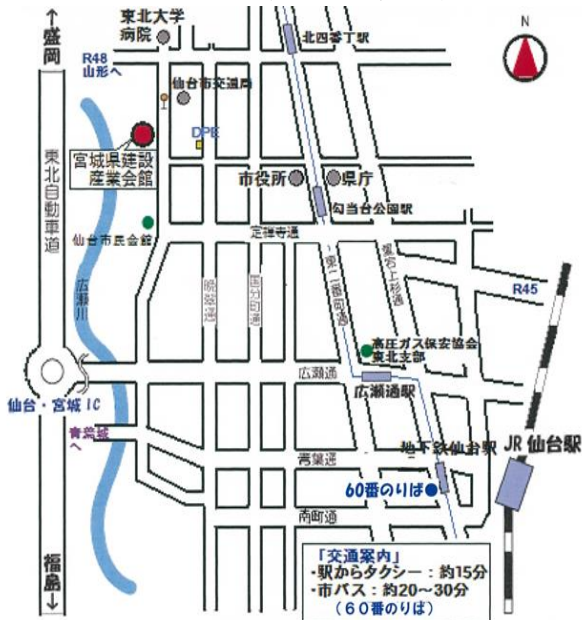

乙種機械講習・検定 【宮城会場】

宮城県建設産業会館（仙台市青葉区支倉町 2-48）

タクシー 仙台駅西口より 15分

地下鉄 地下鉄南北線勾当台公園駅より 徒歩10分

バス 交通局大学病院前下車 徒歩1分

〈講習時間等〉

講習時間 9:00～17:00 (受付 8:40～)

〈注意事項〉