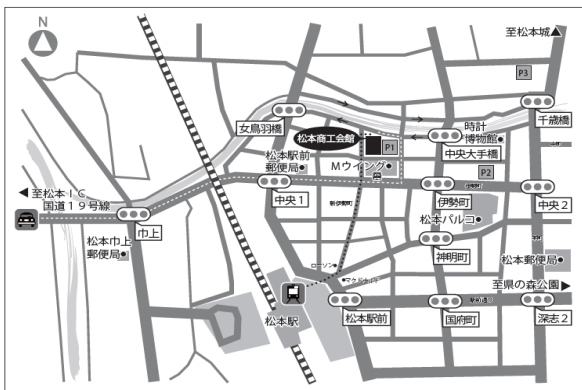

丙種化学液石 長野会場

<検定会場等>

松本商工会館（長野県松本市中央 1-23-1）

最寄駅：JR 松本駅から徒歩約 5 分

松本商工会議所（松本商工会館）案内図

<検定時間等>

検定時間：9:00～13:00

・ 20 分前までにご着席ください。